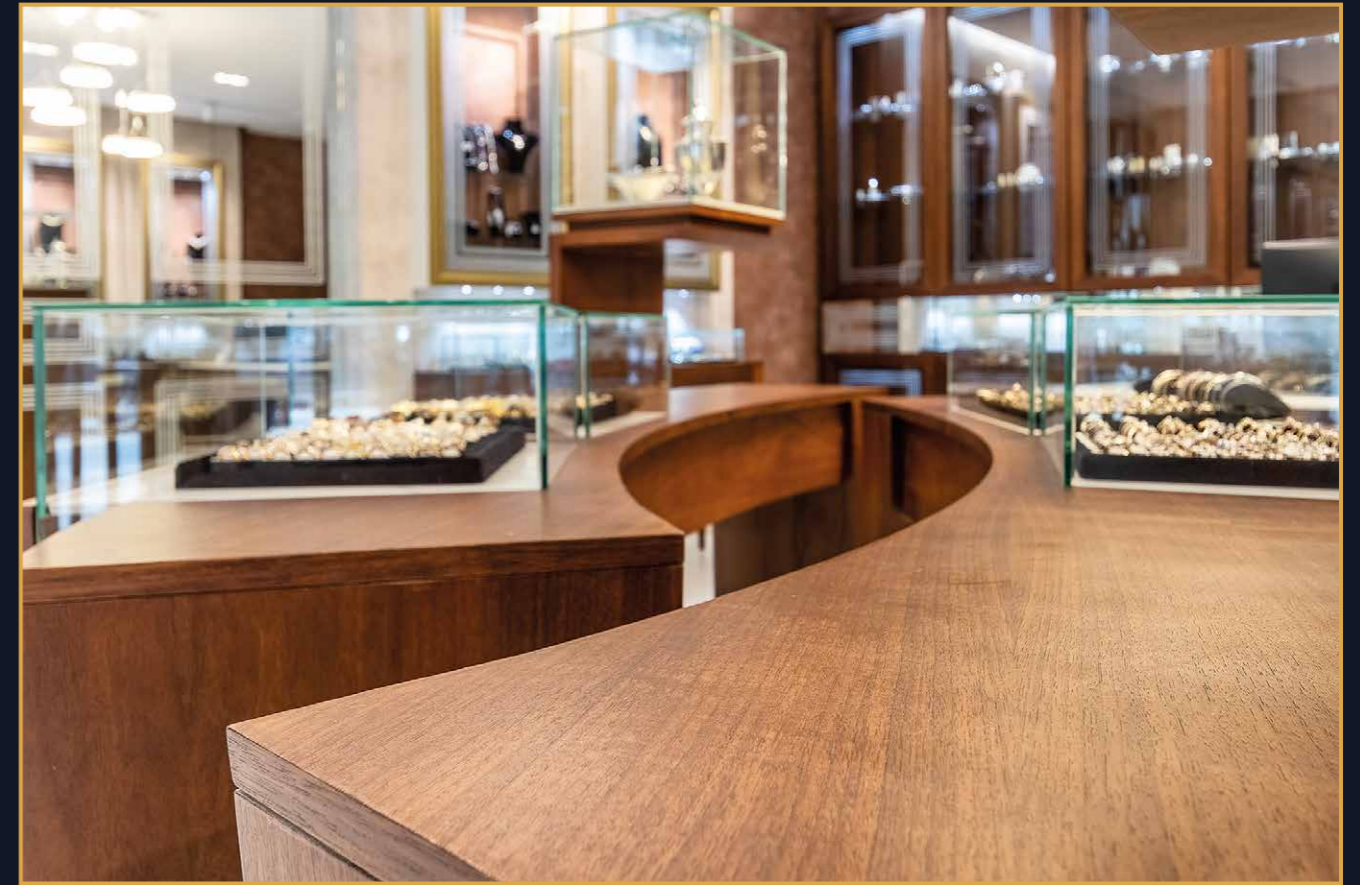

საიუველირო მაღაზიის ავეჯი • JEWELRY STORE FURNITURE

გამოყენებული მასალები: მუხა, ღებვნილი MDF
პიქსელი: 30x30
მდებარეობა: თბილისი

FEATURED MATERIALS: OAK, VENEERED MDF
CLIENT: VITO
LOCATION: TBILISI

მალწილის ტანროჯი და მანძილი • STORE SHELVES AND DESKS