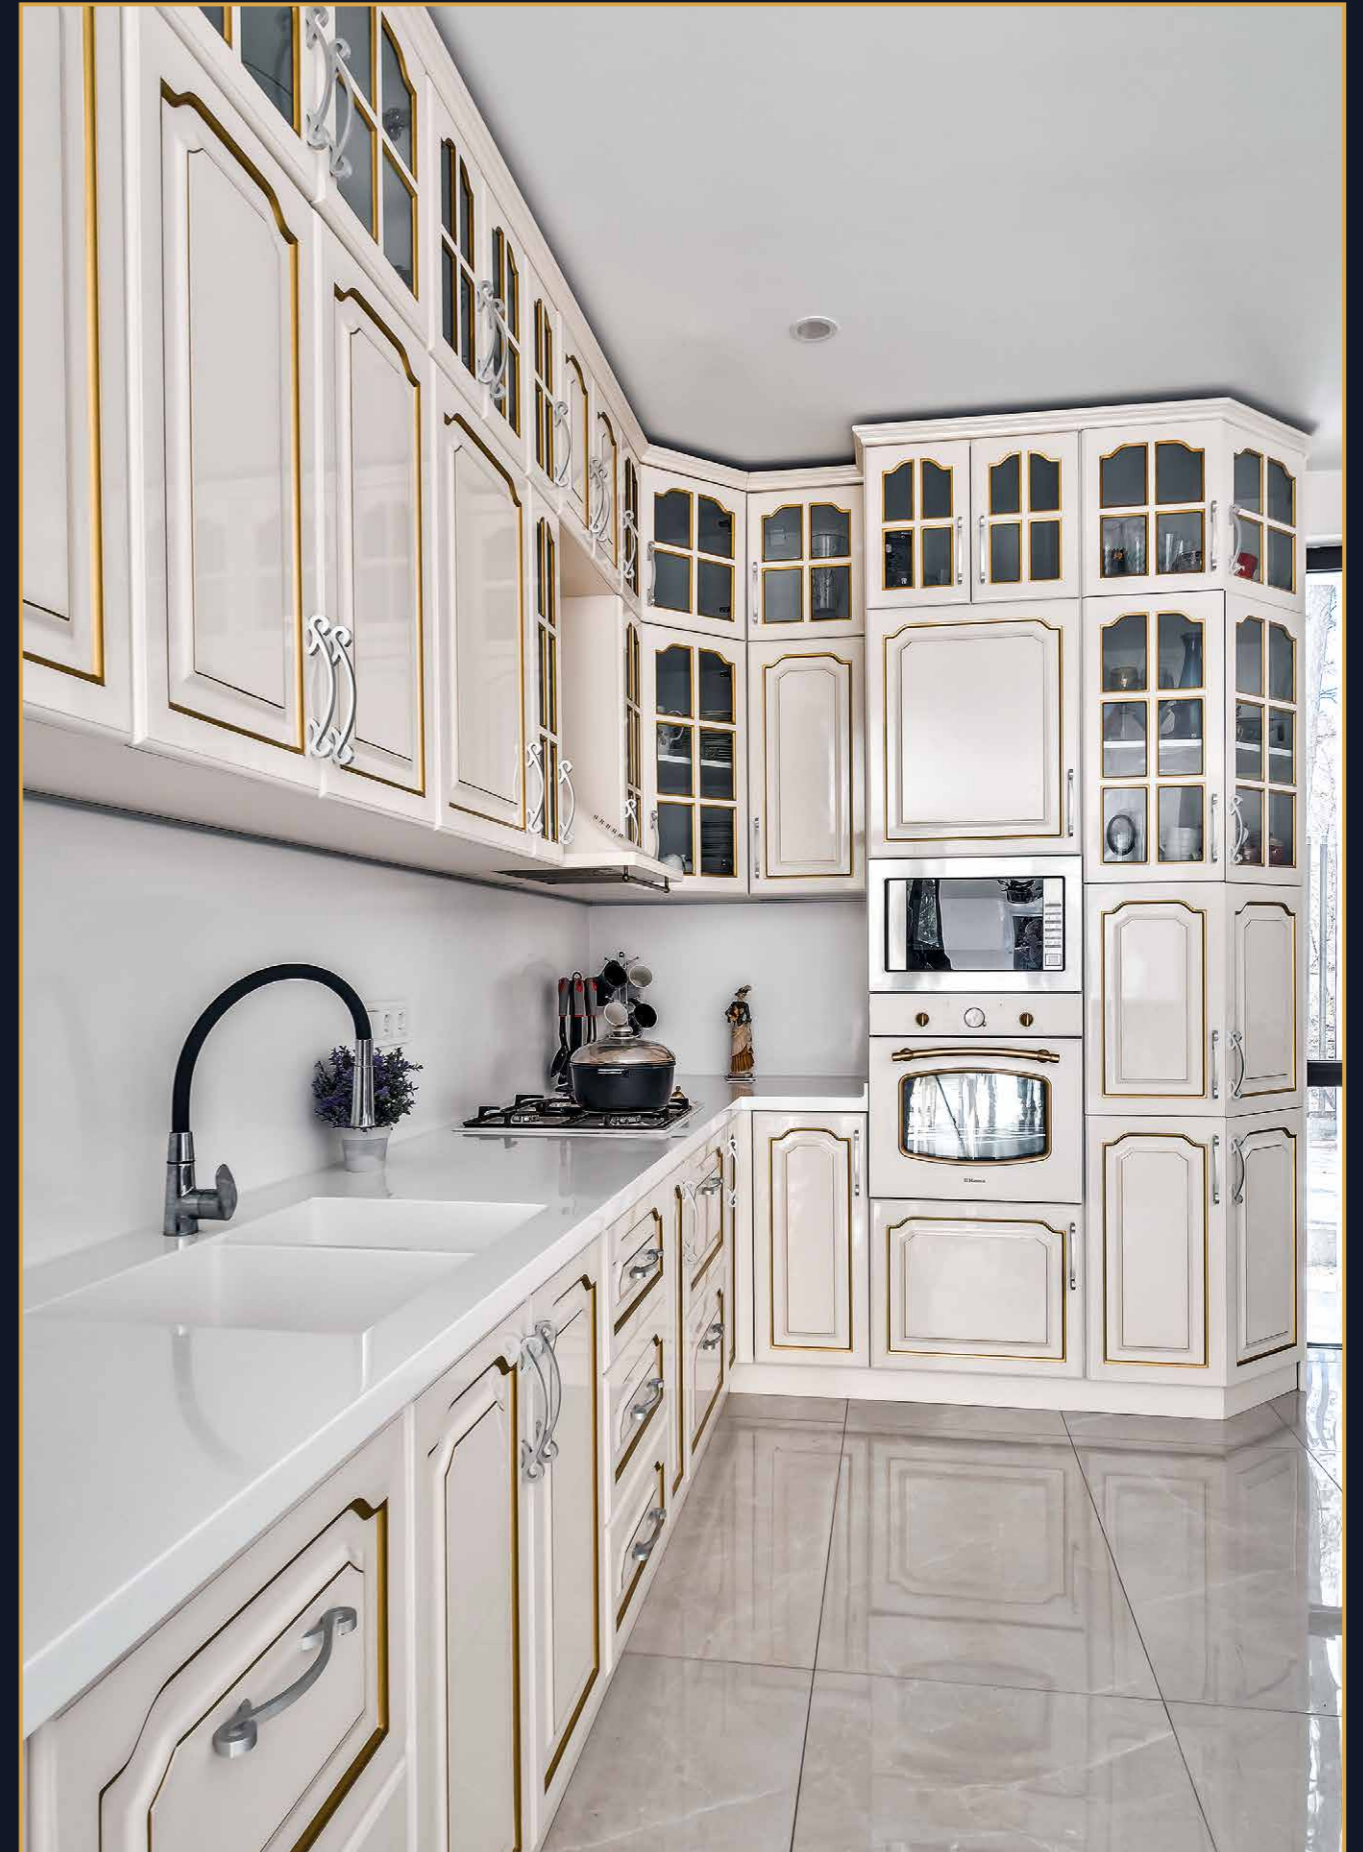

საგზაინჯვლელის კაბინა • KITCHEN FURNITURE

გამოყენებული მასალები: შებენილი MDF, მყარი ზედაპირის მასალა CORIAN® GLACIER WHITE
კლიენტი: ინდივიდუალური კლიენტი
მდებარეობა: თბილისი

FEATURED MATERIALS: PAINTED MDF, SOLID SURFACE MATERIAL CORIAN® GLACIER WHITE
CLIENT: INDIVIDUAL
LOCATION: TBILISI