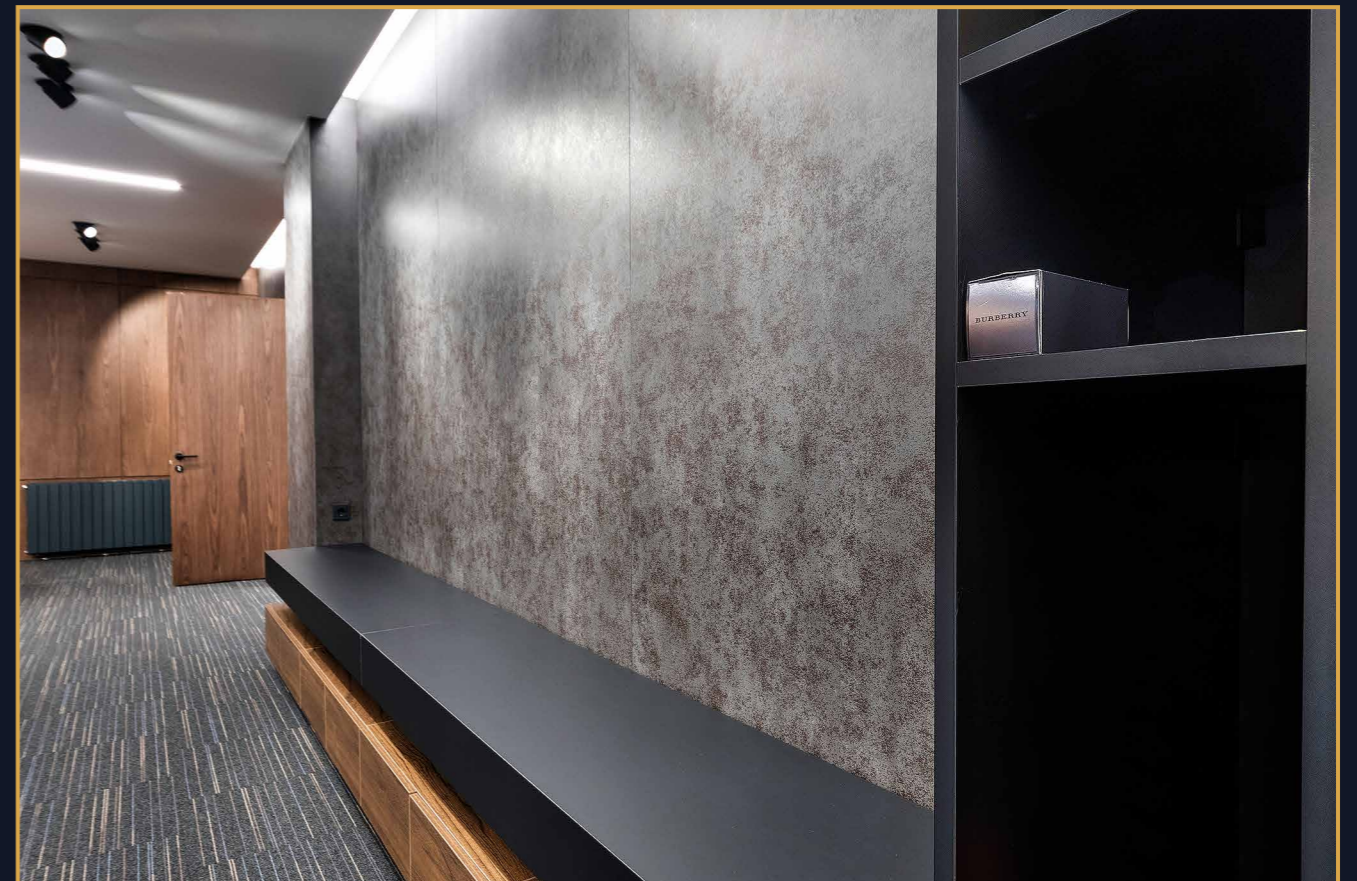

ოფისის ინტერიერის მოპირკეთება • OFFICE INTERIOR CLADDING

გამოყენებული მასალები: სინთეზური ქვა NEOLITH® IRON GREY, NEOLITH® CALACATTA
კლიენტი: ალგანი
მდებარეობა: თბილისი

FEATURED MATERIALS: SINTERED STONE NEOLITH® IRON GREY, NEOLITH® CALACATTA
CLIENT: ALGANI
LOCATION: TBILISI