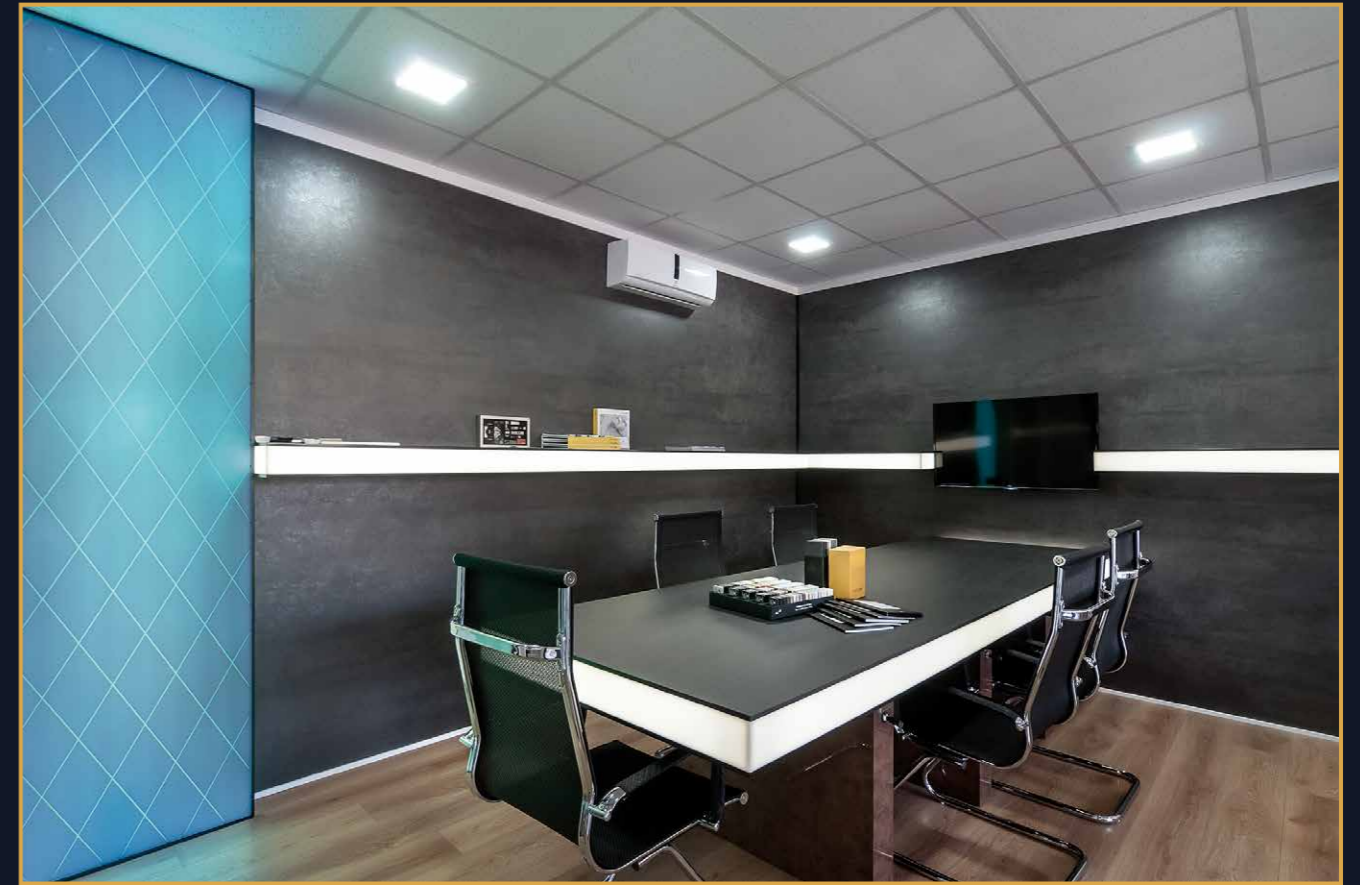

ოფისის ავეჯი და ინტერიერი • OFFICE FURNITURE AND INTERIOR CLADDING

გამოყენებული მასალები: სინთეზური ქვა NEOLITH® BASALT BLACK, NEOLITH® IRON GREY, მყარი ზედაპირის მასალა CORIAN® GLACIER ICE, CORIAN® DEEP NIGHT SKY, CORIAN® SILVER GREY, CORIAN® MIDNIGHT, CORIAN® GREEN GRAPE
კლიენტი: ნექსტ ბილდინგ ტექნოლოჯის
მდებარეობა: თბილისი

FEATURED MATERIALS: SINTERED STONE NEOLITH® BASALT BLACK, NEOLITH® IRON GREY, SOLID SURFACE MATERIAL CORIAN® GLACIER ICE, CORIAN® DEEP NIGHT SKY, CORIAN® SILVER GREY, CORIAN® MIDNIGHT, CORIAN® GREEN GRAPE
CLIENT: NEXT BUILDING TECHNOLOGIES
LOCATION: TBILISI