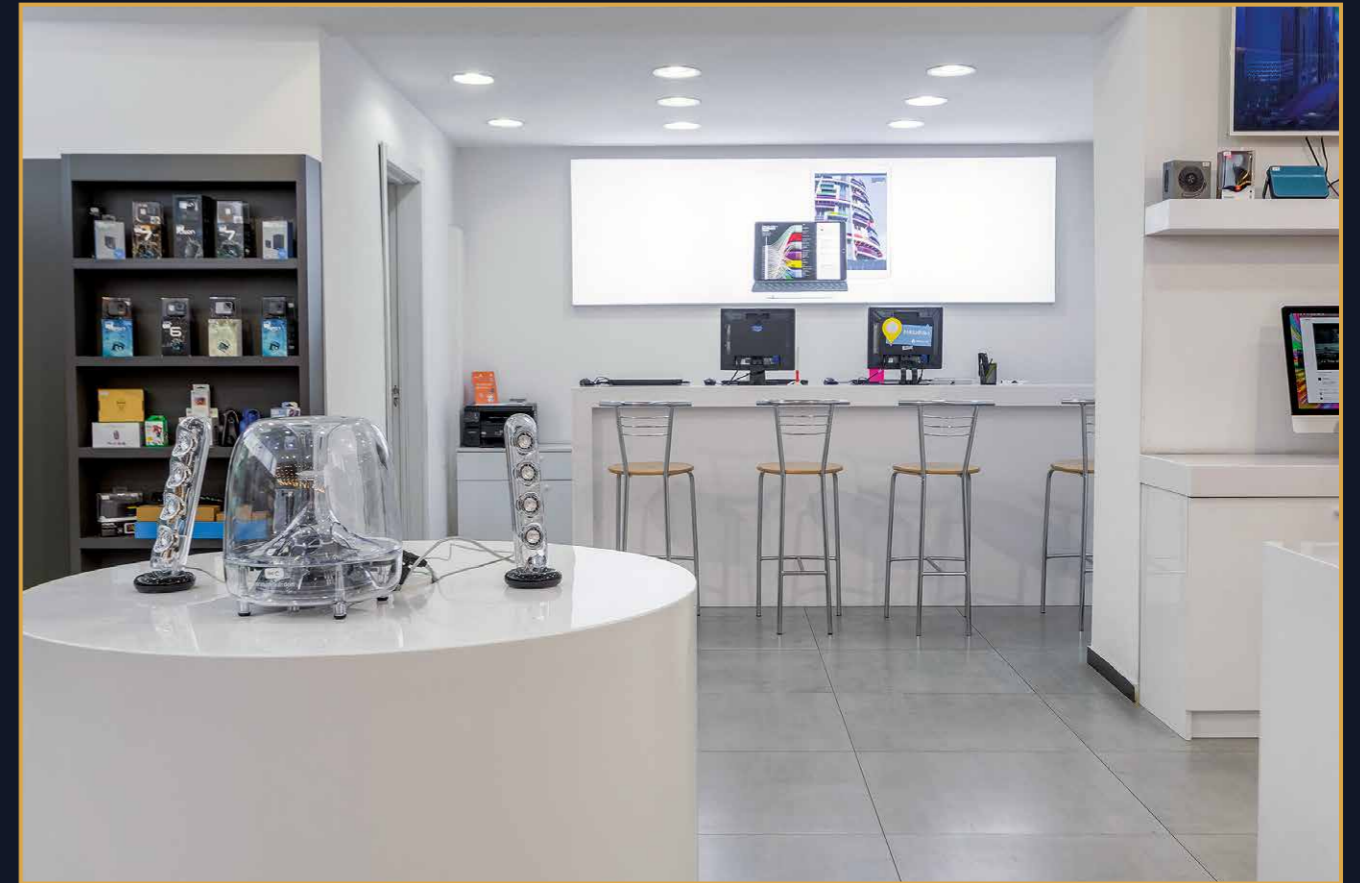

მალწილის ტანროჯი და მანძილი • STORE SHELVES AND DESKS

მომყვანებელი მანქანები: ღაბონიჩიანი MDF, მყარი ზედაპირის მანქანა CORIAN® GLACIER WHITE
კლიენტი: IPLUS
მდებარეობა: თბილისი

FEATURED MATERIALS: LAMINATED MDF, SOLID SURFACE MATERIAL CORIAN® GLACIER WHITE
CLIENT: IPLUS
LOCATION: TBILISI