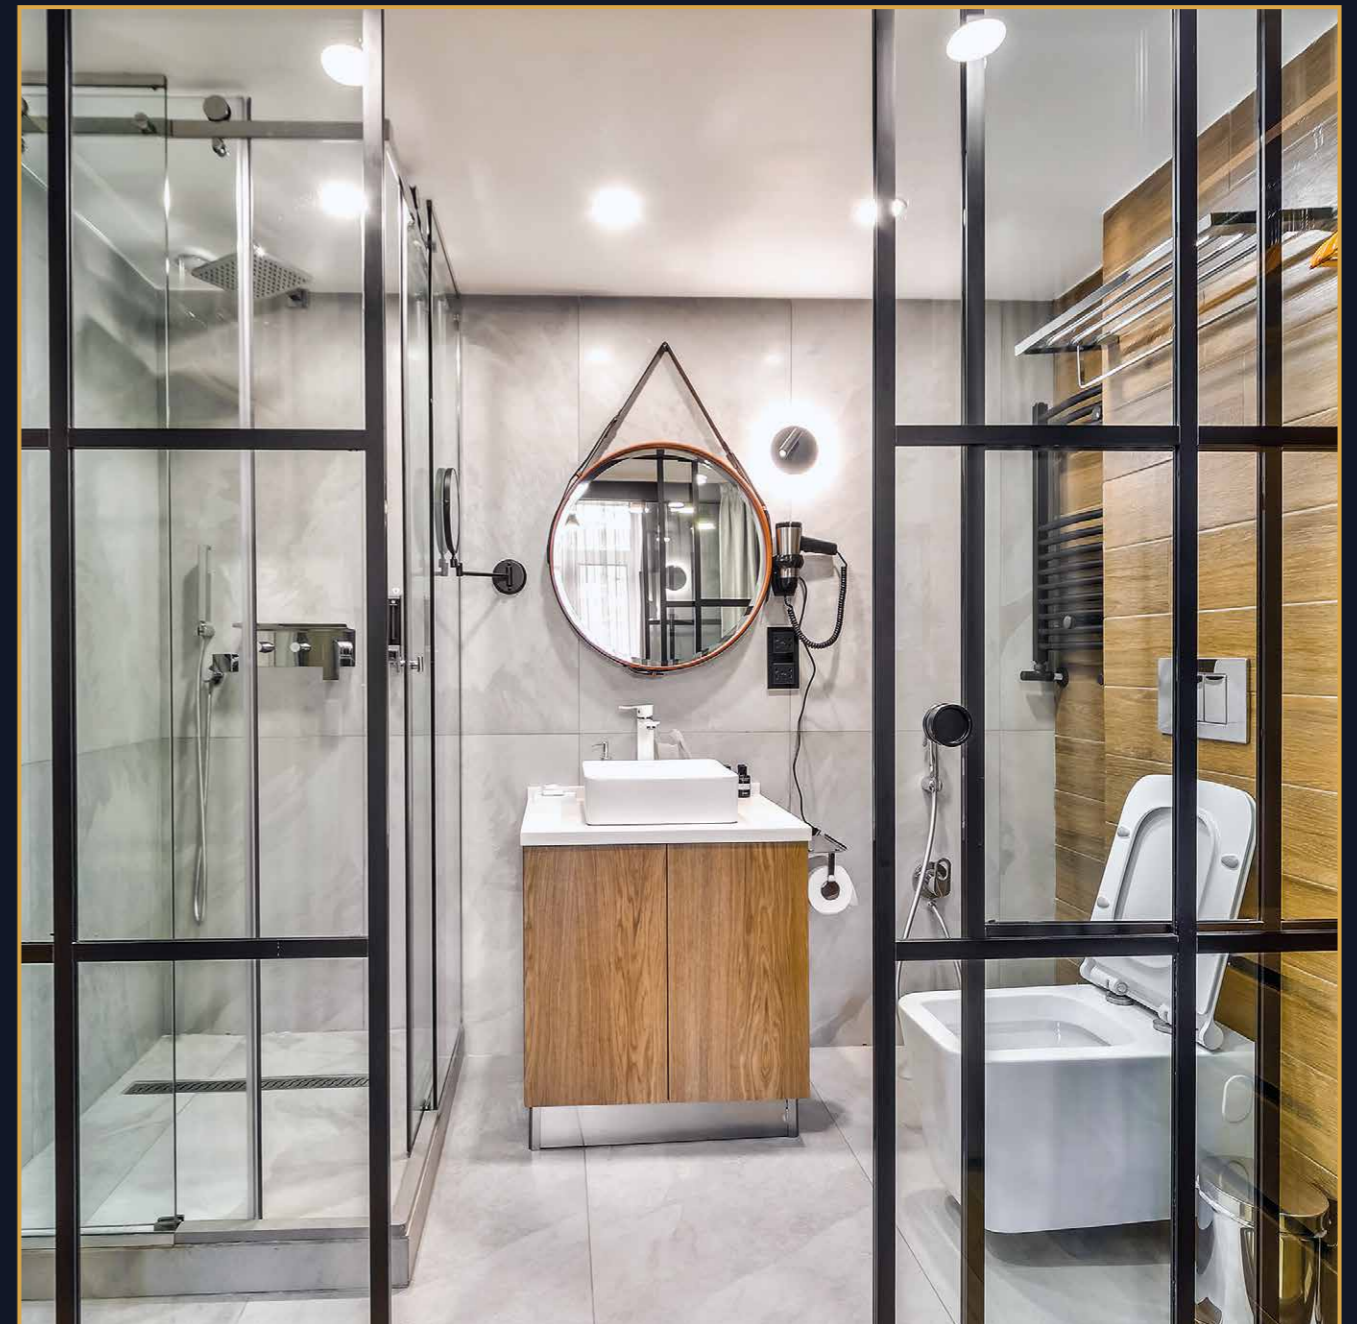

სანთავროს აბაზანა • HOTEL BATHROOM

გამოყენებული მასალები: ღაშვონი MDF, მყარი ზედაპირი CORIAN® VANILLA
კლიენტი: ფანკუნჯი რეზიდენსი
მდებარეობა: თბილისი

FEATURED MATERIALS: VENEERED MDF, SOLID SURFACE MATERIAL CORIAN® VANILLA
CLIENT: PASKUNJI RESIDENCE
LOCATION: TBILISI