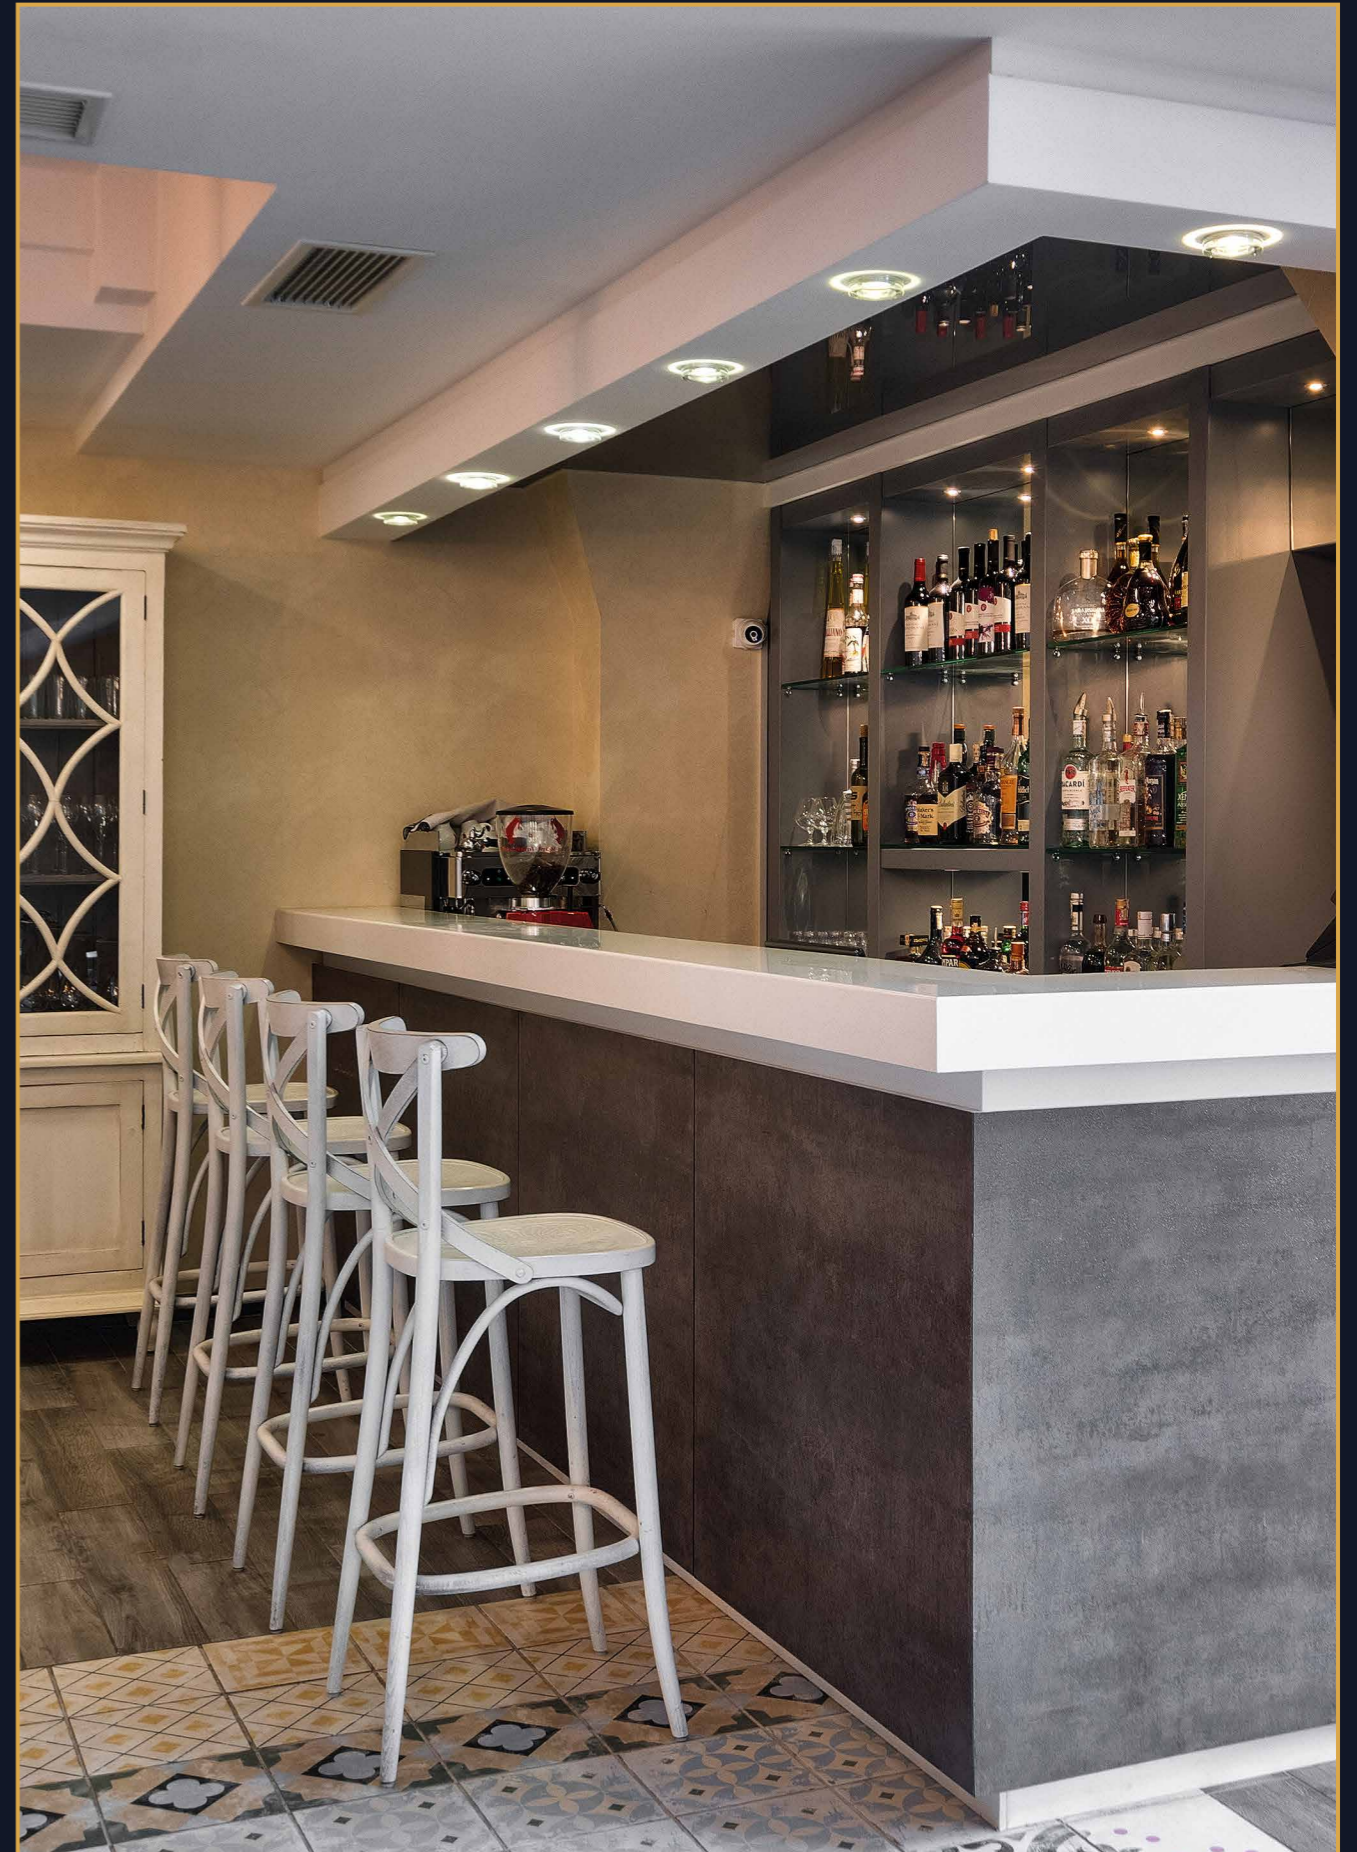

რესტორნის ბარის ზედაპირი • RESTAURANT BAR COUNTERTOP

გამოყენებული მასალები: ლამინირებული DSP, სინთეზური ქვა NEOLITH® IRON GREY, მყარი ზედაპირის მასალა CORIAN® GLACIER WHITE
კლიენტი: სანსეპიუმო სეფია
მდებარეობა: თბილისი

FEATURED MATERIALS: LAMINATED DSP, SINTERED STONE NEOLITH® IRON GREY, SOLID SURFACE MATERIAL CORIAN® GLACIER WHITE
CLIENT: HOTEL SEPHIA
LOCATION: TBILISI