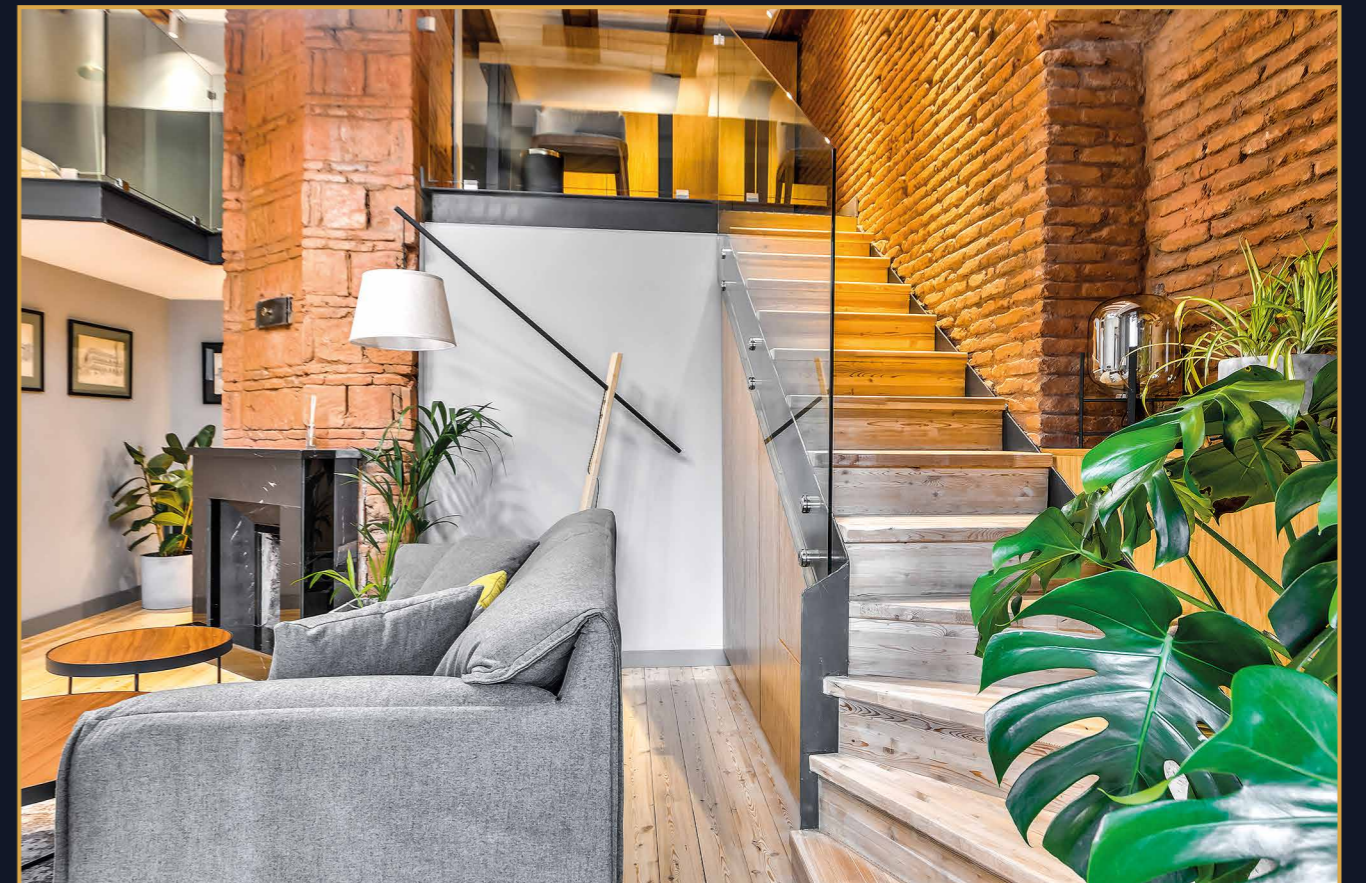

სანსტუმროს კაბინი • HOTEL FURNITURE

გამოყენებული მასალები: ღაშკონი MDF, მყარი ზედაპირის მასალა CORIAN® GLACIER VANILLA
კლიენტი: ფანკუნჯის რეზიდენსი
მდებარეობა: თბილისი

FEATURED MATERIALS: VENEERED MDF, SOLID SURFACE MATERIAL CORIAN® GLACIER VANILLA
CLIENT: PASKUNJI RESIDENCE
LOCATION: TBILISI