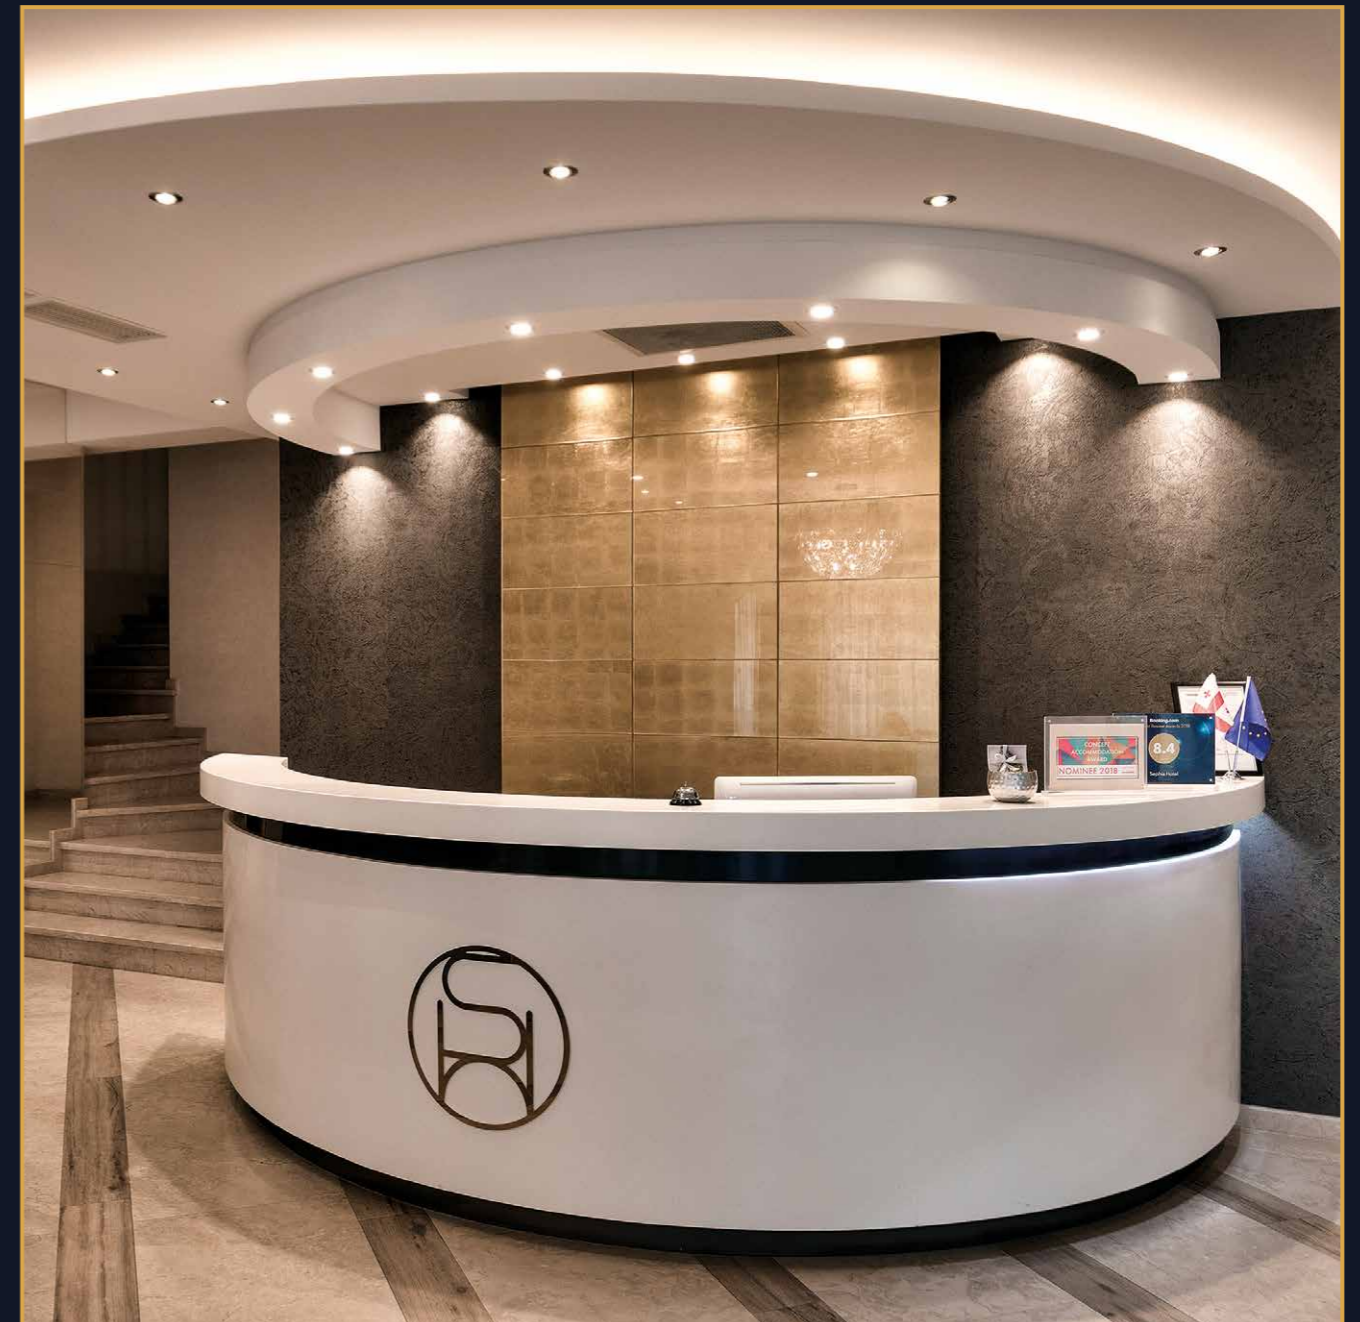

სანსტუმროს მიმღები • HOTEL RECEPTION

გამოყენებული მასალები: მყარი ზედაპირის მასალა CORIAN® GLACIER WHITE, CORIAN® DEEP NOCTURNE
პროექტი: სანსტუმრო სეფია
მდებარეობა: თბილისი

FEATURED MATERIALS: SOLID SURFACE MATERIAL CORIAN® GLACIER WHITE, CORIAN® DEEP NOCTURNE
CLIENT: SEPHIA HOTEL
LOCATION: TBILISI