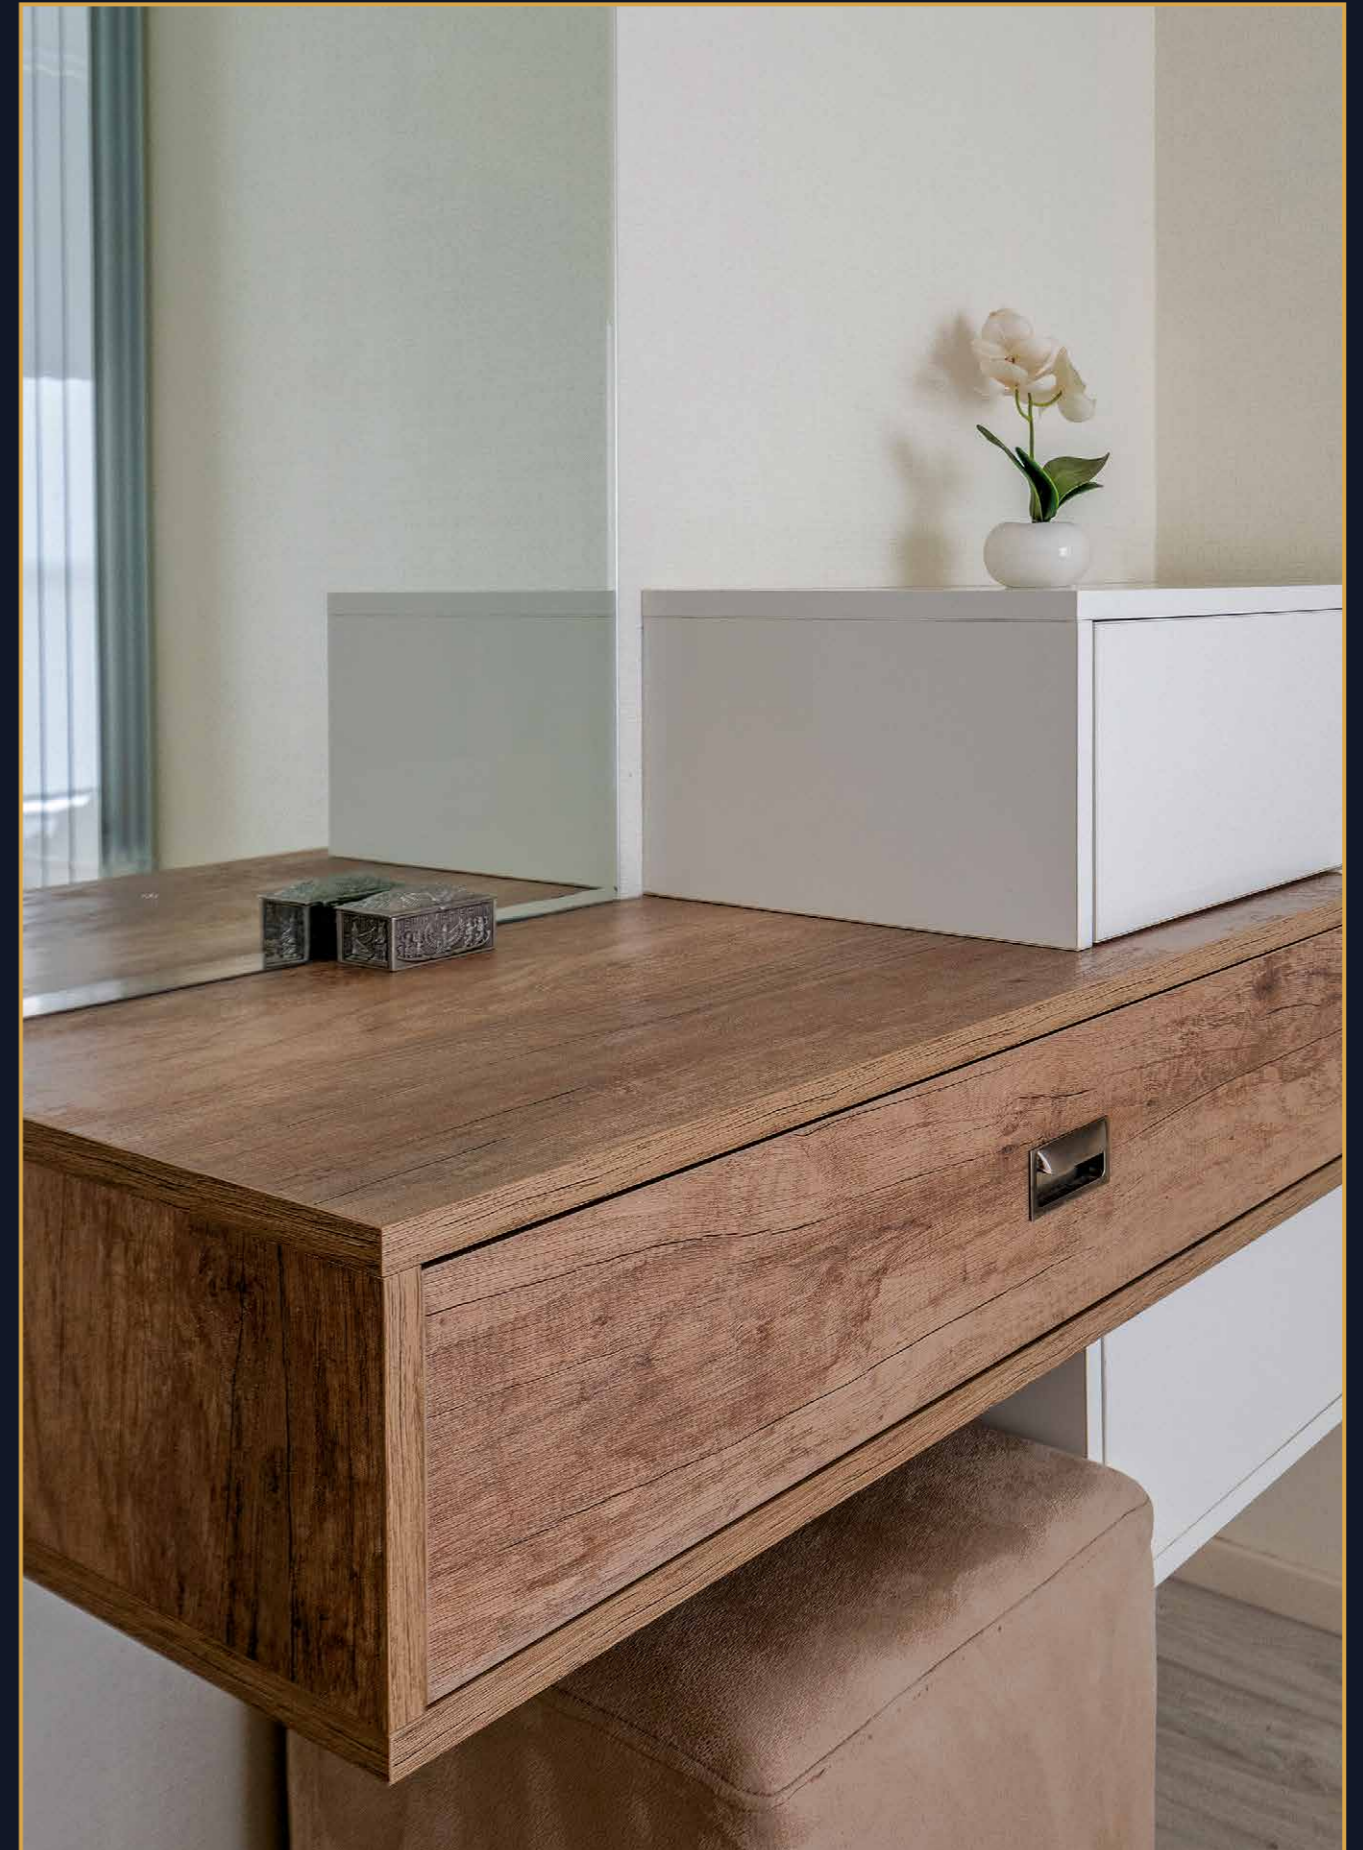

საძინებლის ავეჯი • BEDROOM FURNITURE

გამოყენებული მასალები: ლამინირებული DSP, ლამინირებული MDF
კლიენტი: უიზიკური პირი
მდებარეობა: თბილისი

FEATURED MATERIALS: LAMINATED DSP, LAMINATED MDF
CLIENT: INDIVIDUAL
LOCATION: TBILISI