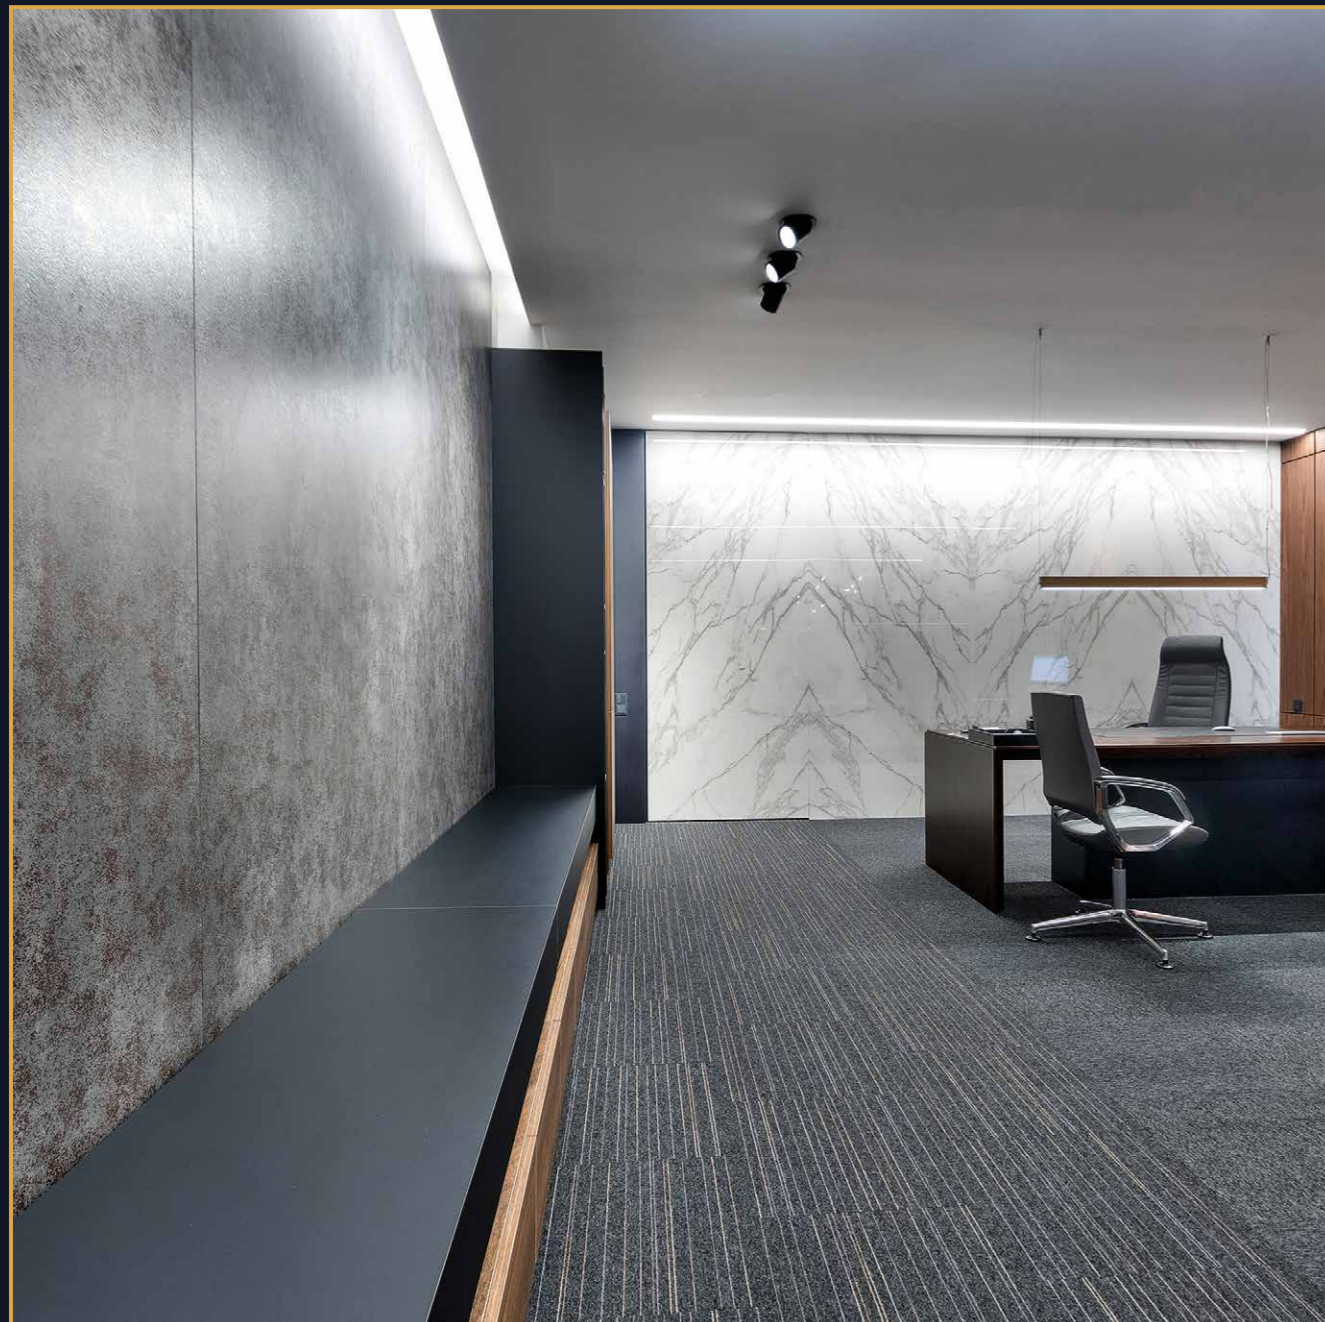

ოფისის ინტერიერის მოპირკეთება • OFFICE INTERIOR CLADDING

გამოყენებული მასალები: სინთეზური ქვა NEOLITH® IRON GREY, NEOLITH® CALACATTA
კლიენტი: ალგანი
მდებარეობა: თბილისი

FEATURED MATERIALS: SINTERED STONE NEOLITH® IRON GREY, NEOLITH® CALACATTA
CLIENT: ALGANI
LOCATION: TBILISI