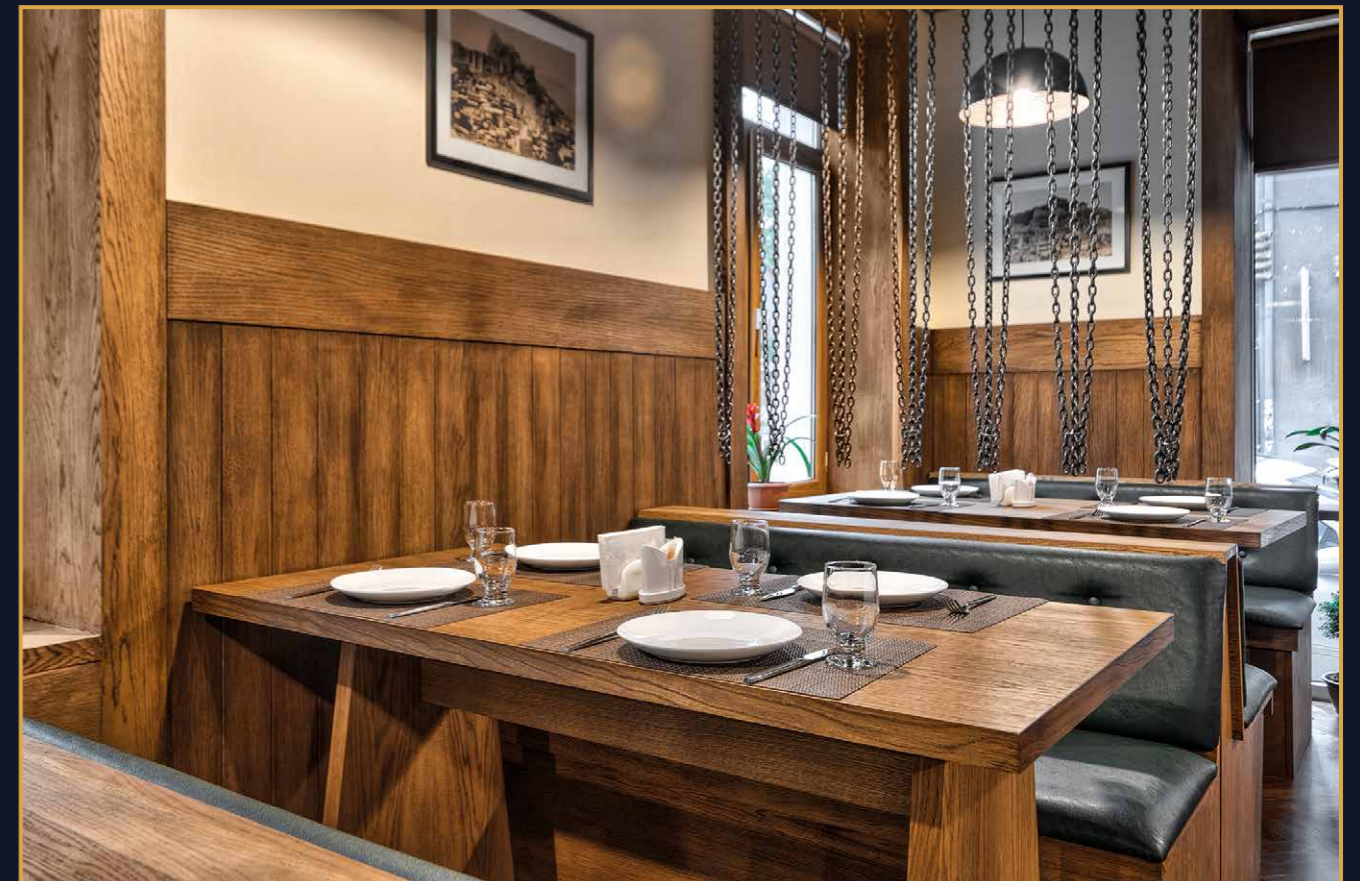

ჩანსტორნის ავზი და იტალიური მონტაჟი • RESTAURANT FURNITURE AND INTERIOR CLADDING

გამოყენებული მასალები: მუხა, ღებვნილი MDF
კლიენტი: ბიკენტია სეაბერი
მდებარეობა: თბილისი

FEATURED MATERIALS: OAK, VENEERED MDF
CLIENT: BIKENTIA'S KEBABERY
LOCATION: TBILISI