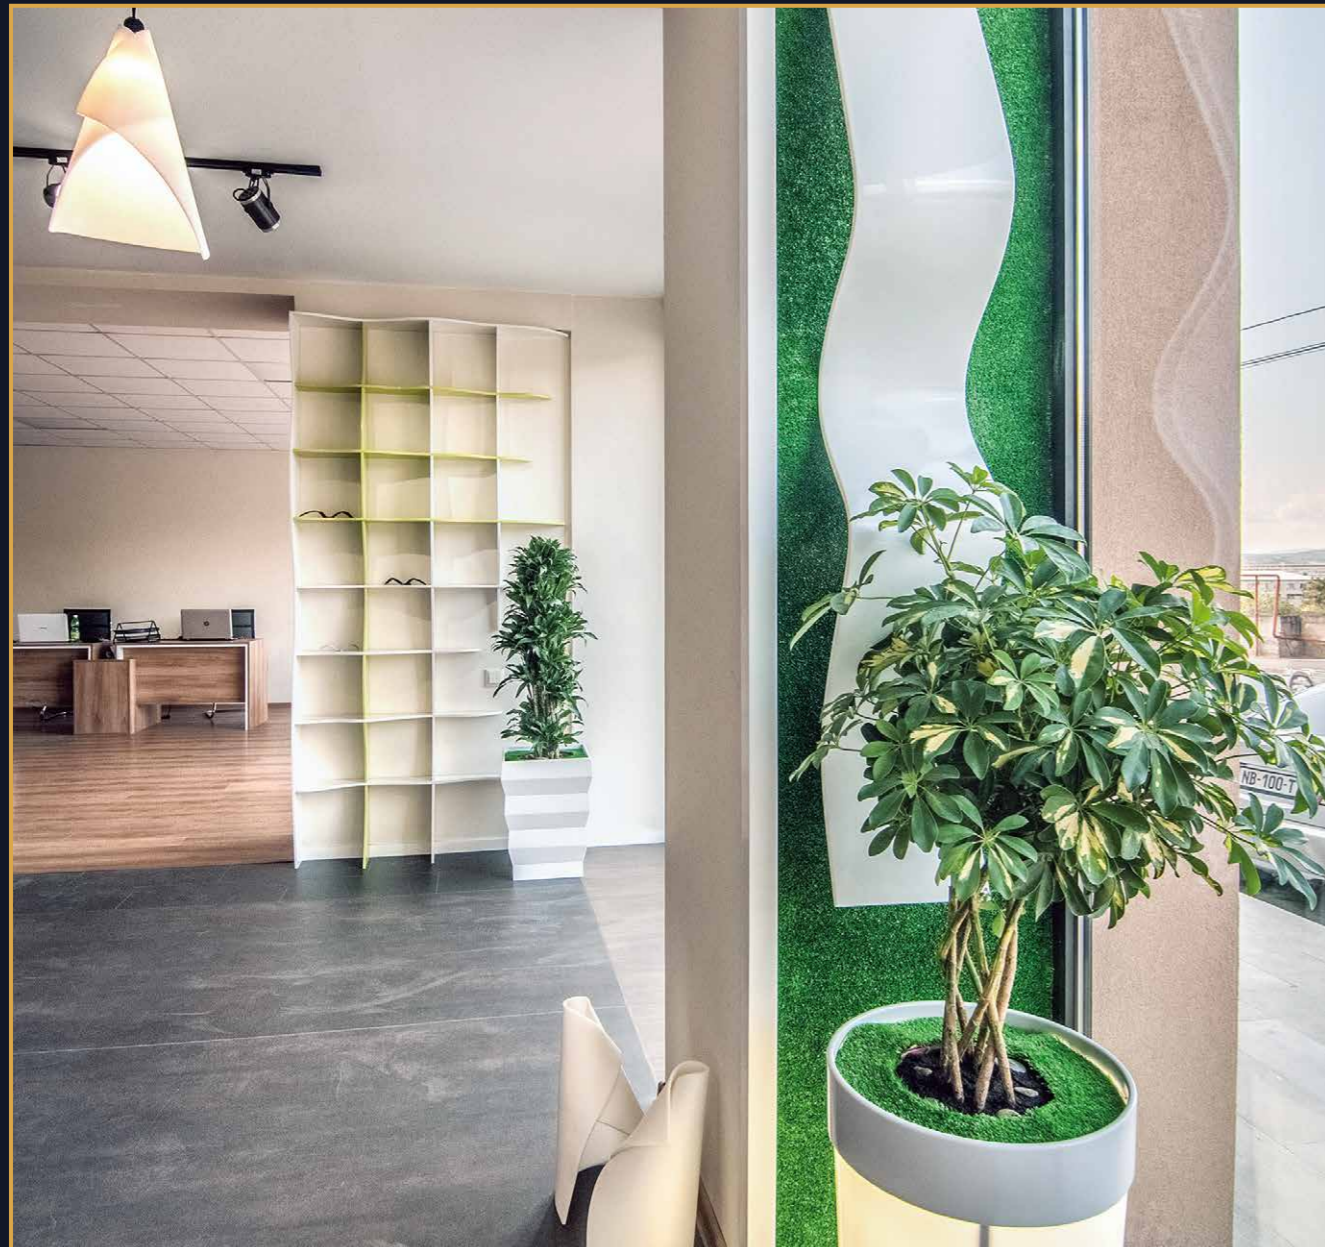

ოფისის ავეჯი და ინტერიერი • OFFICE FURNITURE AND INTERIOR CLADDING

გამოყენებული მასალები: სინთეზური ქვა NEOLITH® BASALT BLACK, NEOLITH® IRON GREY, მყარი ზედაპირის მასალა CORIAN® GLACIER ICE, CORIAN® DEEP NIGHT SKY, CORIAN® SILVER GREY, CORIAN® MIDNIGHT, CORIAN® GREEN GRAPE
კლიენტი: ნექსტ ბილდინგ ტექნოლოჯის
მდებარეობა: თბილისი

FEATURED MATERIALS: SINTERED STONE NEOLITH® BASALT BLACK, NEOLITH® IRON GREY, SOLID SURFACE MATERIAL CORIAN® GLACIER ICE, CORIAN® DEEP NIGHT SKY, CORIAN® SILVER GREY, CORIAN® MIDNIGHT, CORIAN® GREEN GRAPE
CLIENT: NEXT BUILDING TECHNOLOGIES
LOCATION: TBILISI