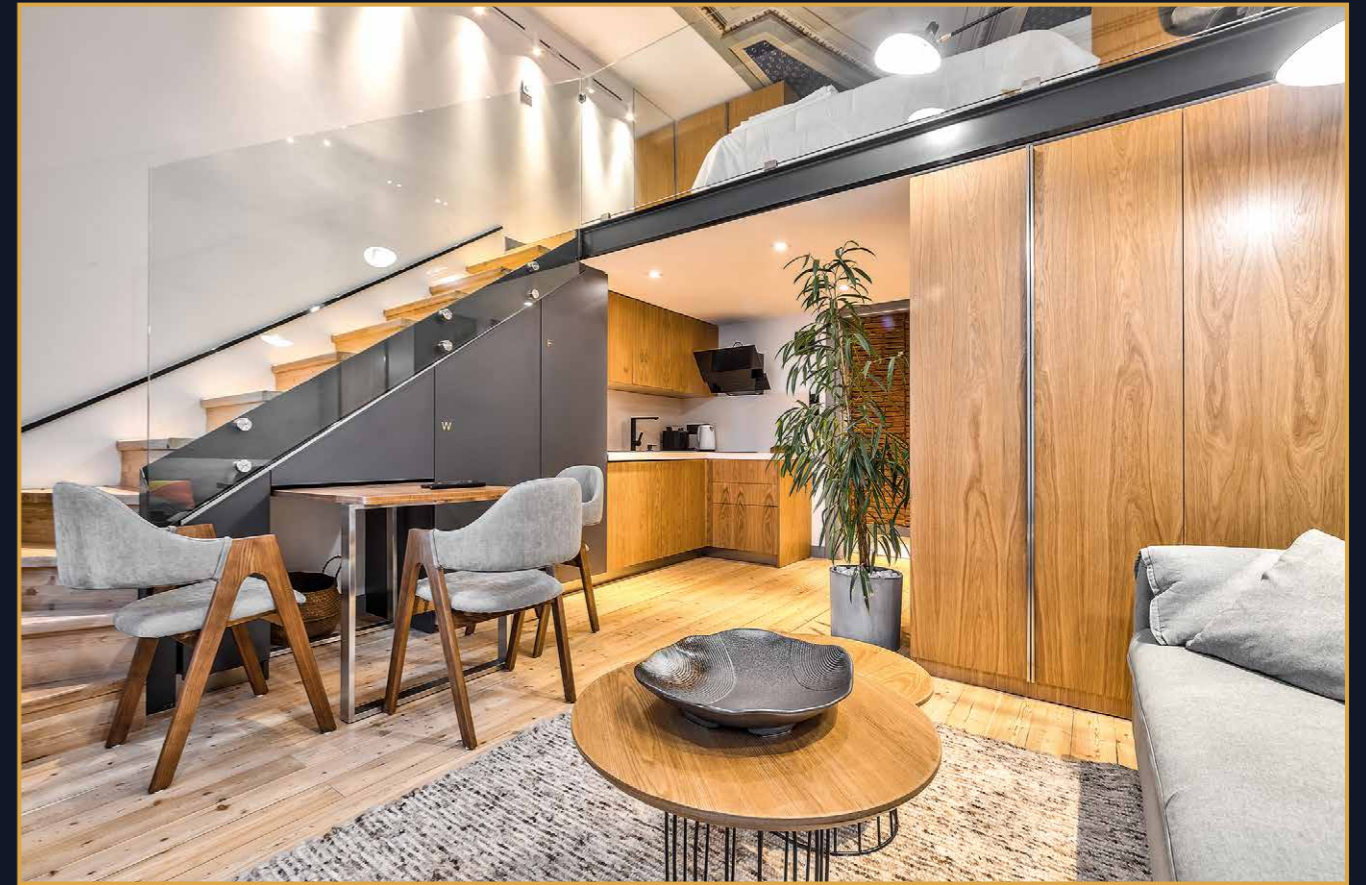

სანსტუმროს კაბინი • HOTEL FURNITURE

გამოყენებული მასალები: ღაშკონი MDF, მყარი ზედაპირის მასალა CORIAN® GLACIER VANILLA
კლიენტი: ფანკუნჯის რეზიდენსი
მდებარეობა: თბილისი

FEATURED MATERIALS: VENEERED MDF, SOLID SURFACE MATERIAL CORIAN® GLACIER VANILLA
CLIENT: PASKUNJI RESIDENCE
LOCATION: TBILISI