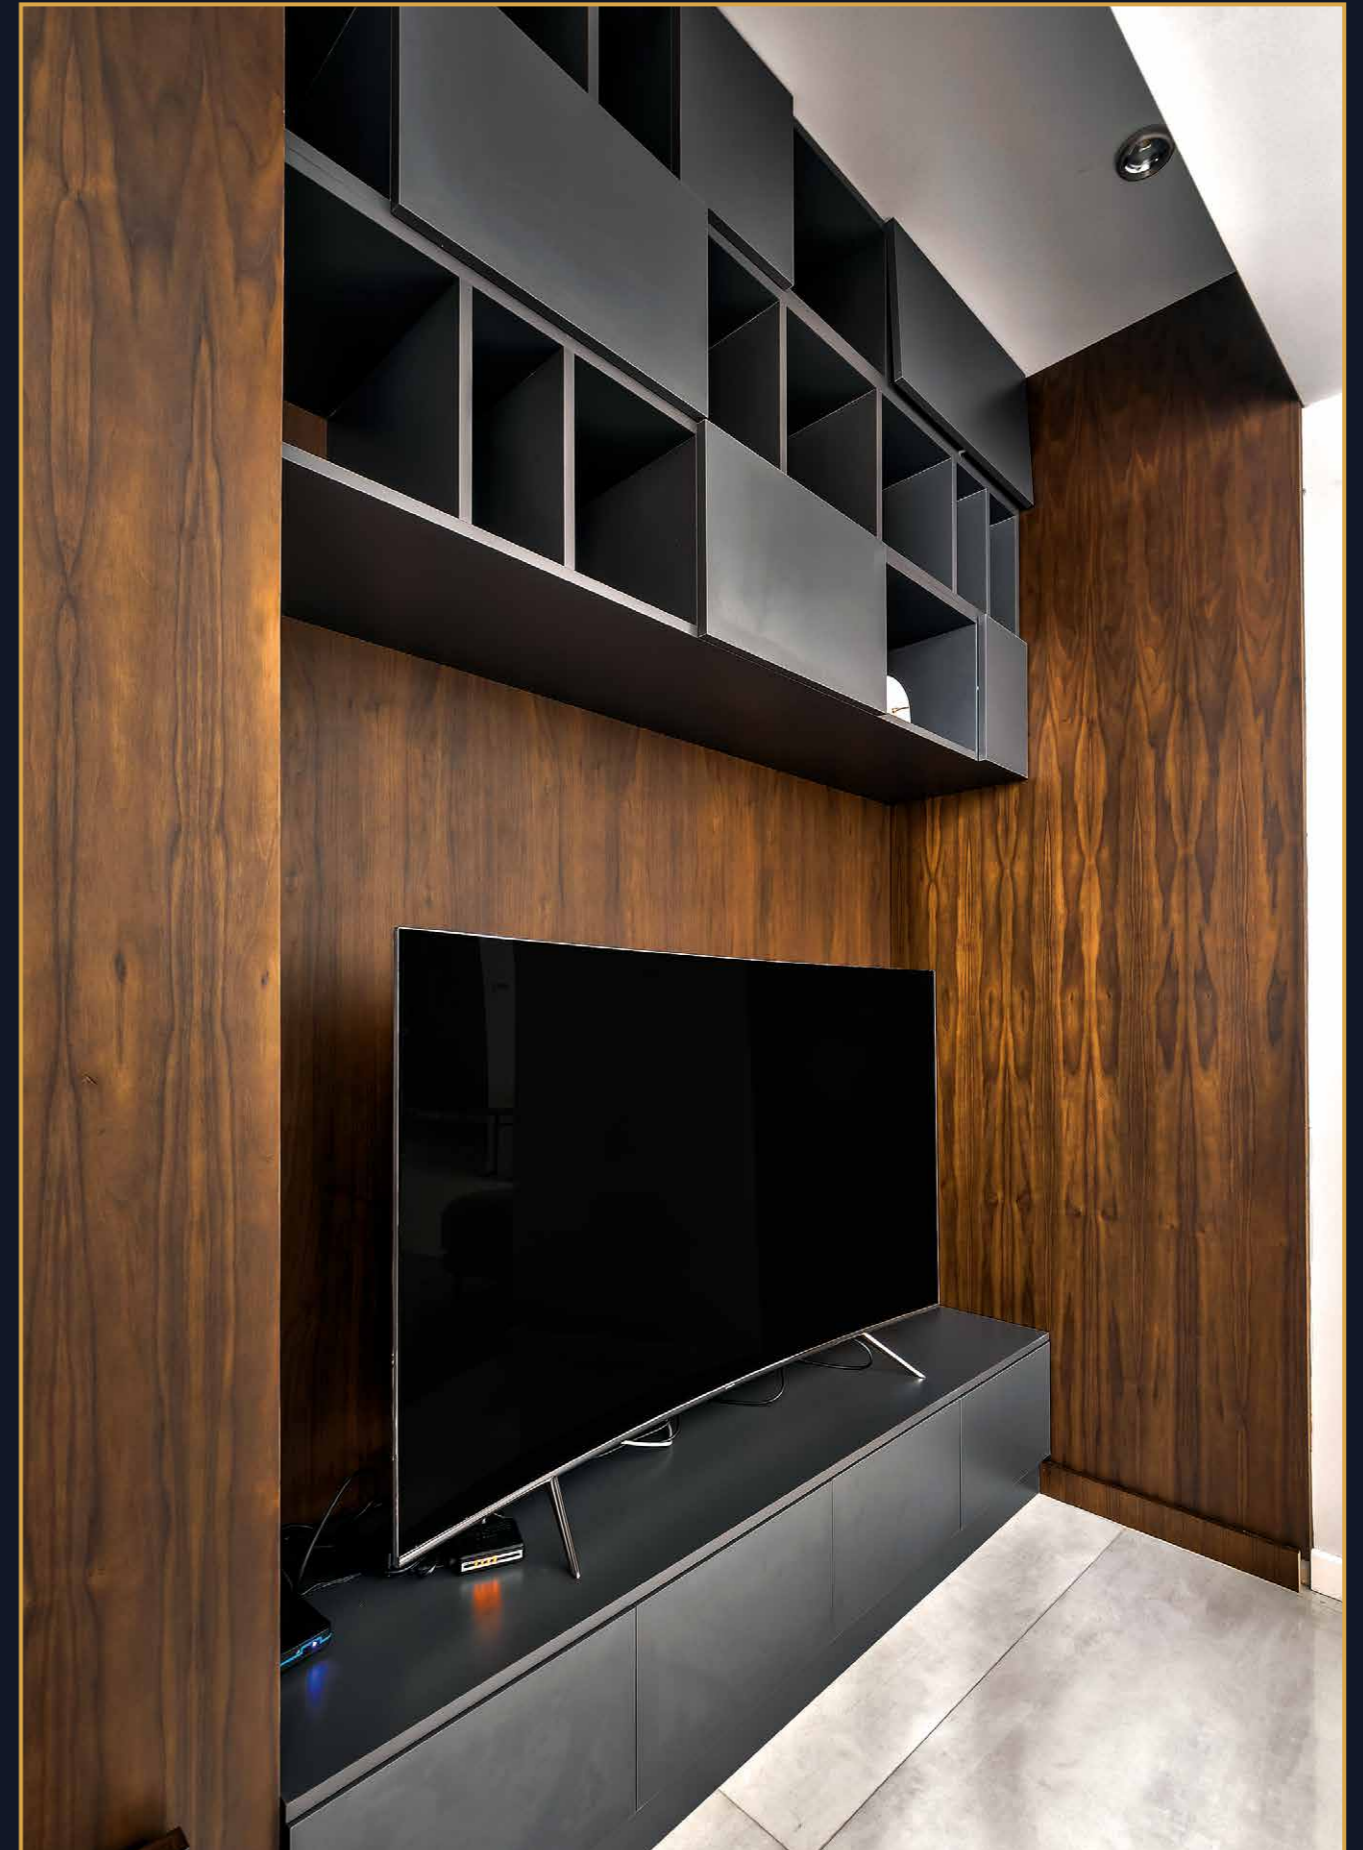

ტელევიზორის კანადა და კედლის მოჭირკეთება • TV WARDROBE AND WALL CLADDING

გამოყენებული მასალები: ლამინირებული MDF, ვენერირებული MDF
კლიენტი: უიზონური ჰოლი
მდებარეობა: თბილისი

FEATURED MATERIALS: LAMINATED MDF, VENEERED MDF
CLIENT: INDIVIDUAL
LOCATION: TBILISI