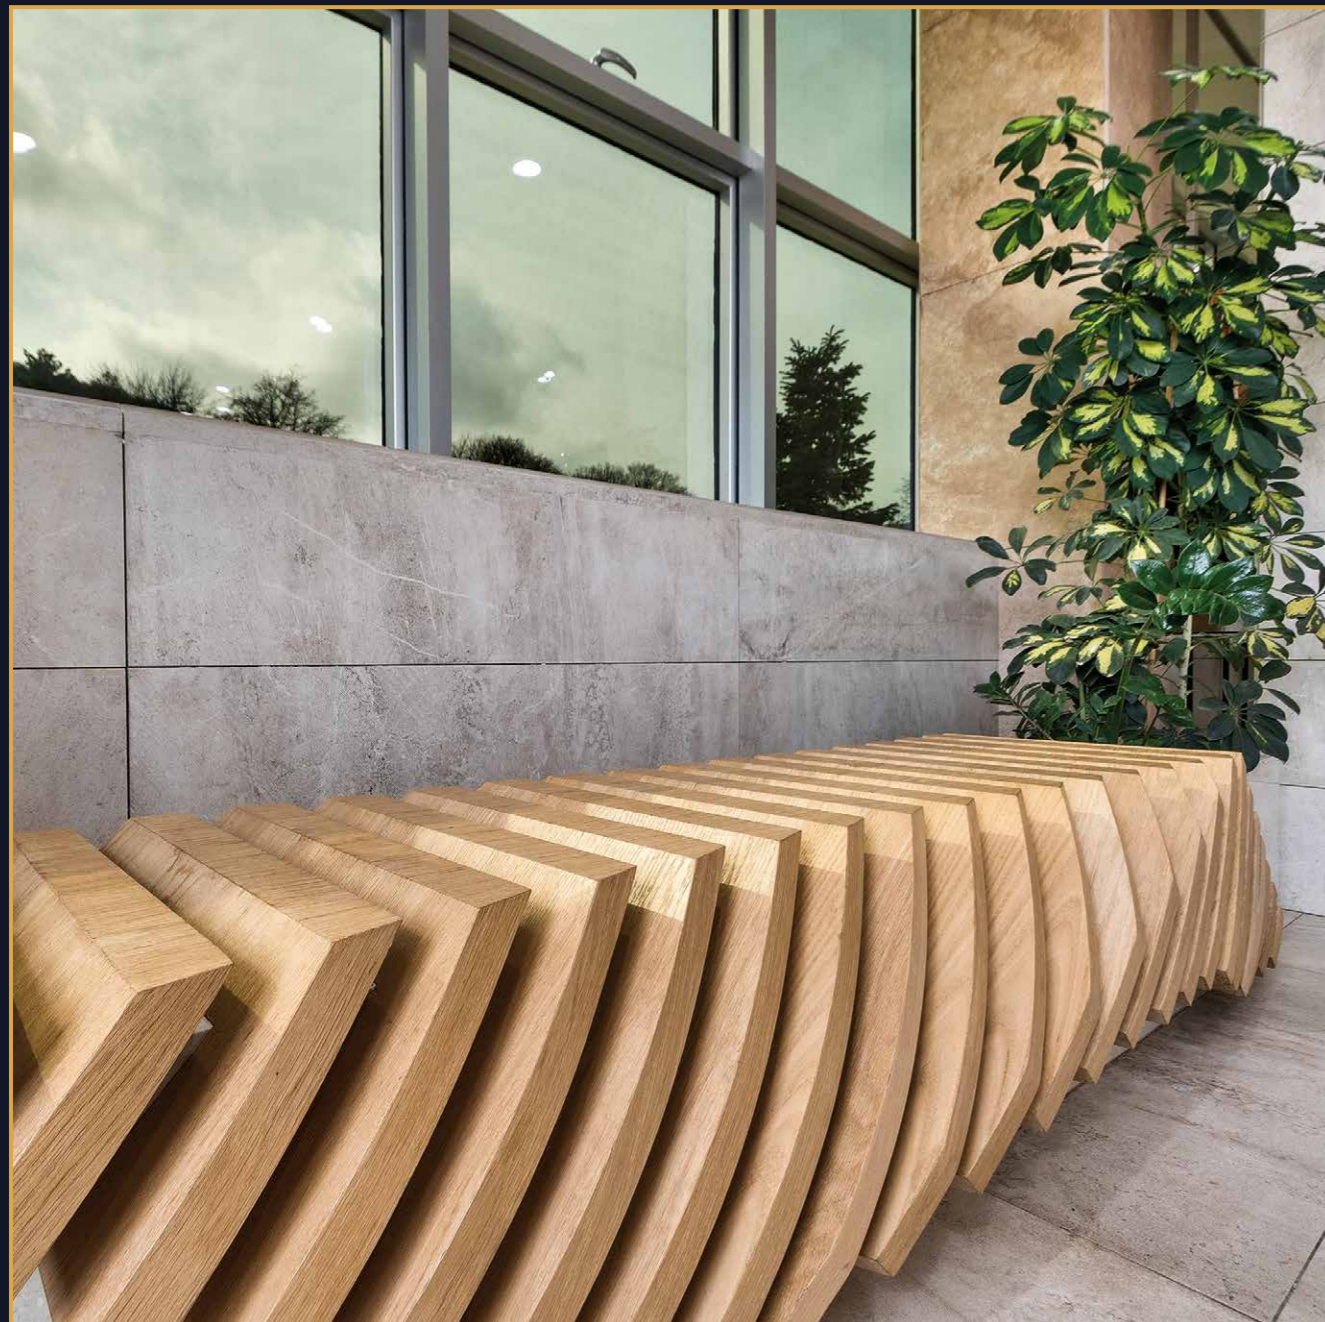

FEATURED MATERIALS: OAK, SOLID SURFACE MATERIAL CORIAN® CLAM SHELL
CLIENT: BIOLI WELLNESS RESORT
LOCATION: KOJORI

ՆՅՈՒՆ ԱՆՏՐԱՊ ԱՌՅԷՎԵՅԻՈՆՏՅՈՆ • FURNITURE FOR PUBLIC SPACES

ჩვენს ტერმინალში მდებარეობს ჩეკ-ინის და ინფორმაციის ცენტრი • CHECK-IN DESKS AND INFORMATION CENTER