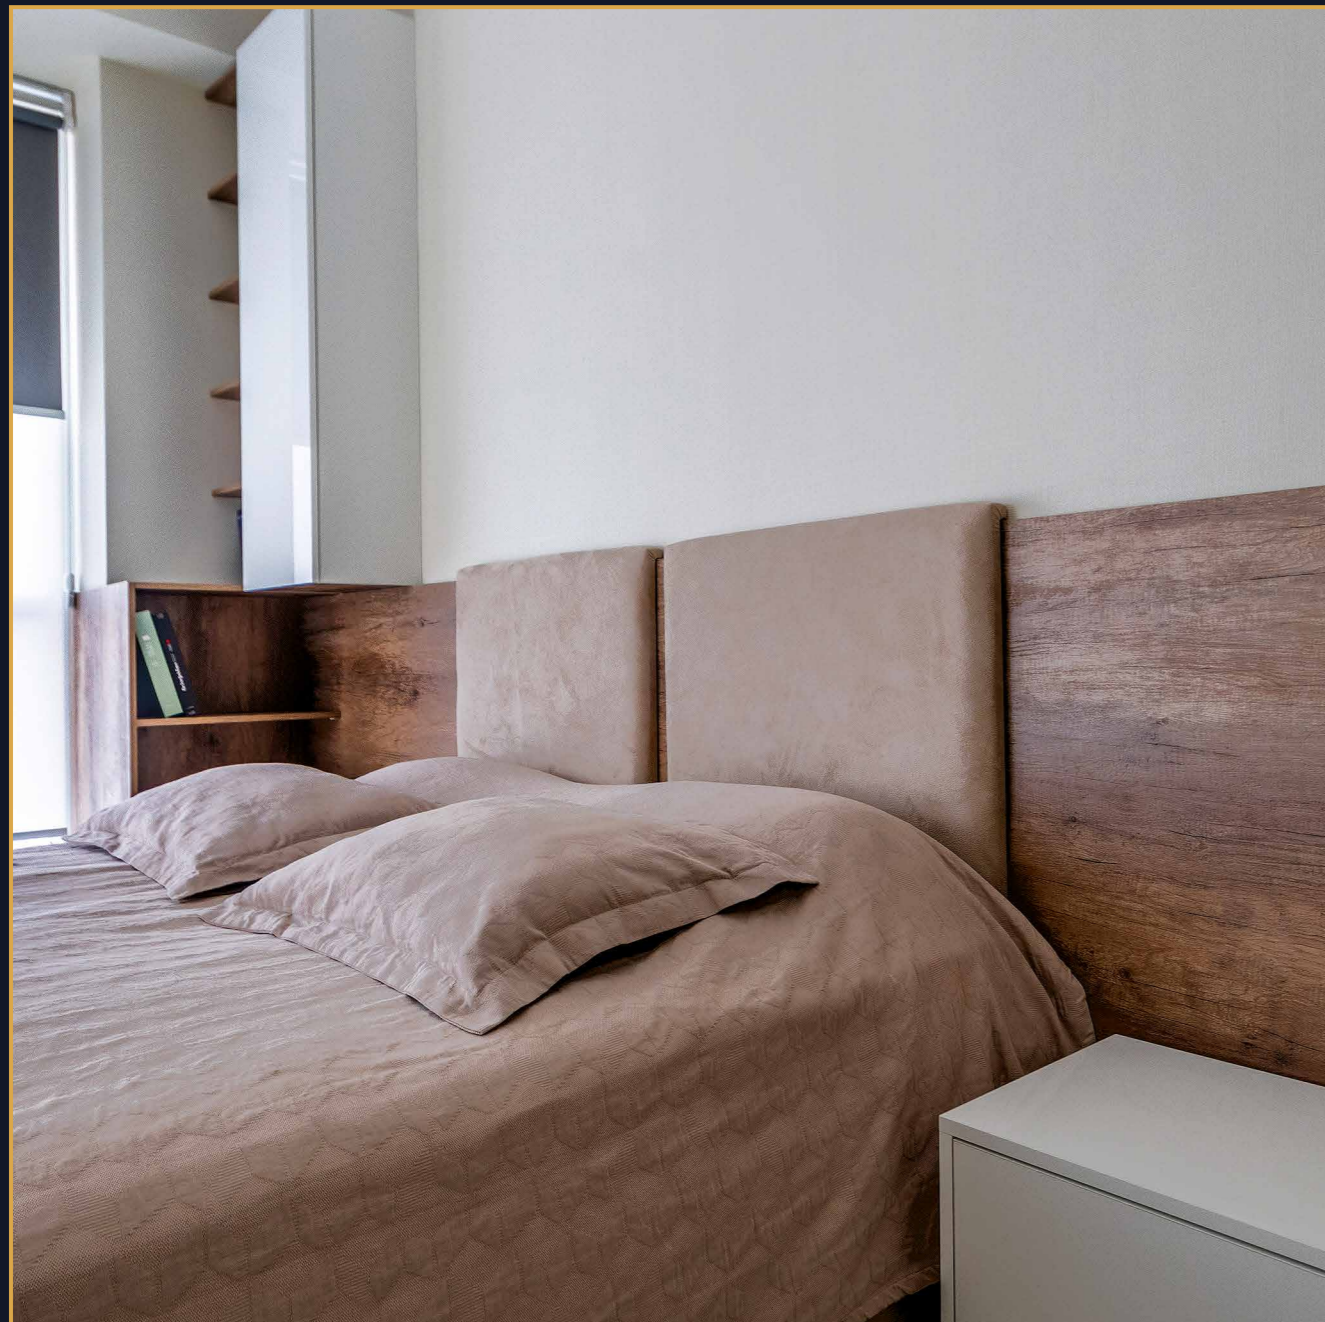

საძინებლის ავეჯი • BEDROOM FURNITURE

გამოყენებული მასალები: ლამინირებული DSP, ლამინირებული MDF
კლიენტი: უიზიკური პირი
მდებარეობა: თბილისი

FEATURED MATERIALS: LAMINATED DSP, LAMINATED MDF
CLIENT: INDIVIDUAL
LOCATION: TBILISI