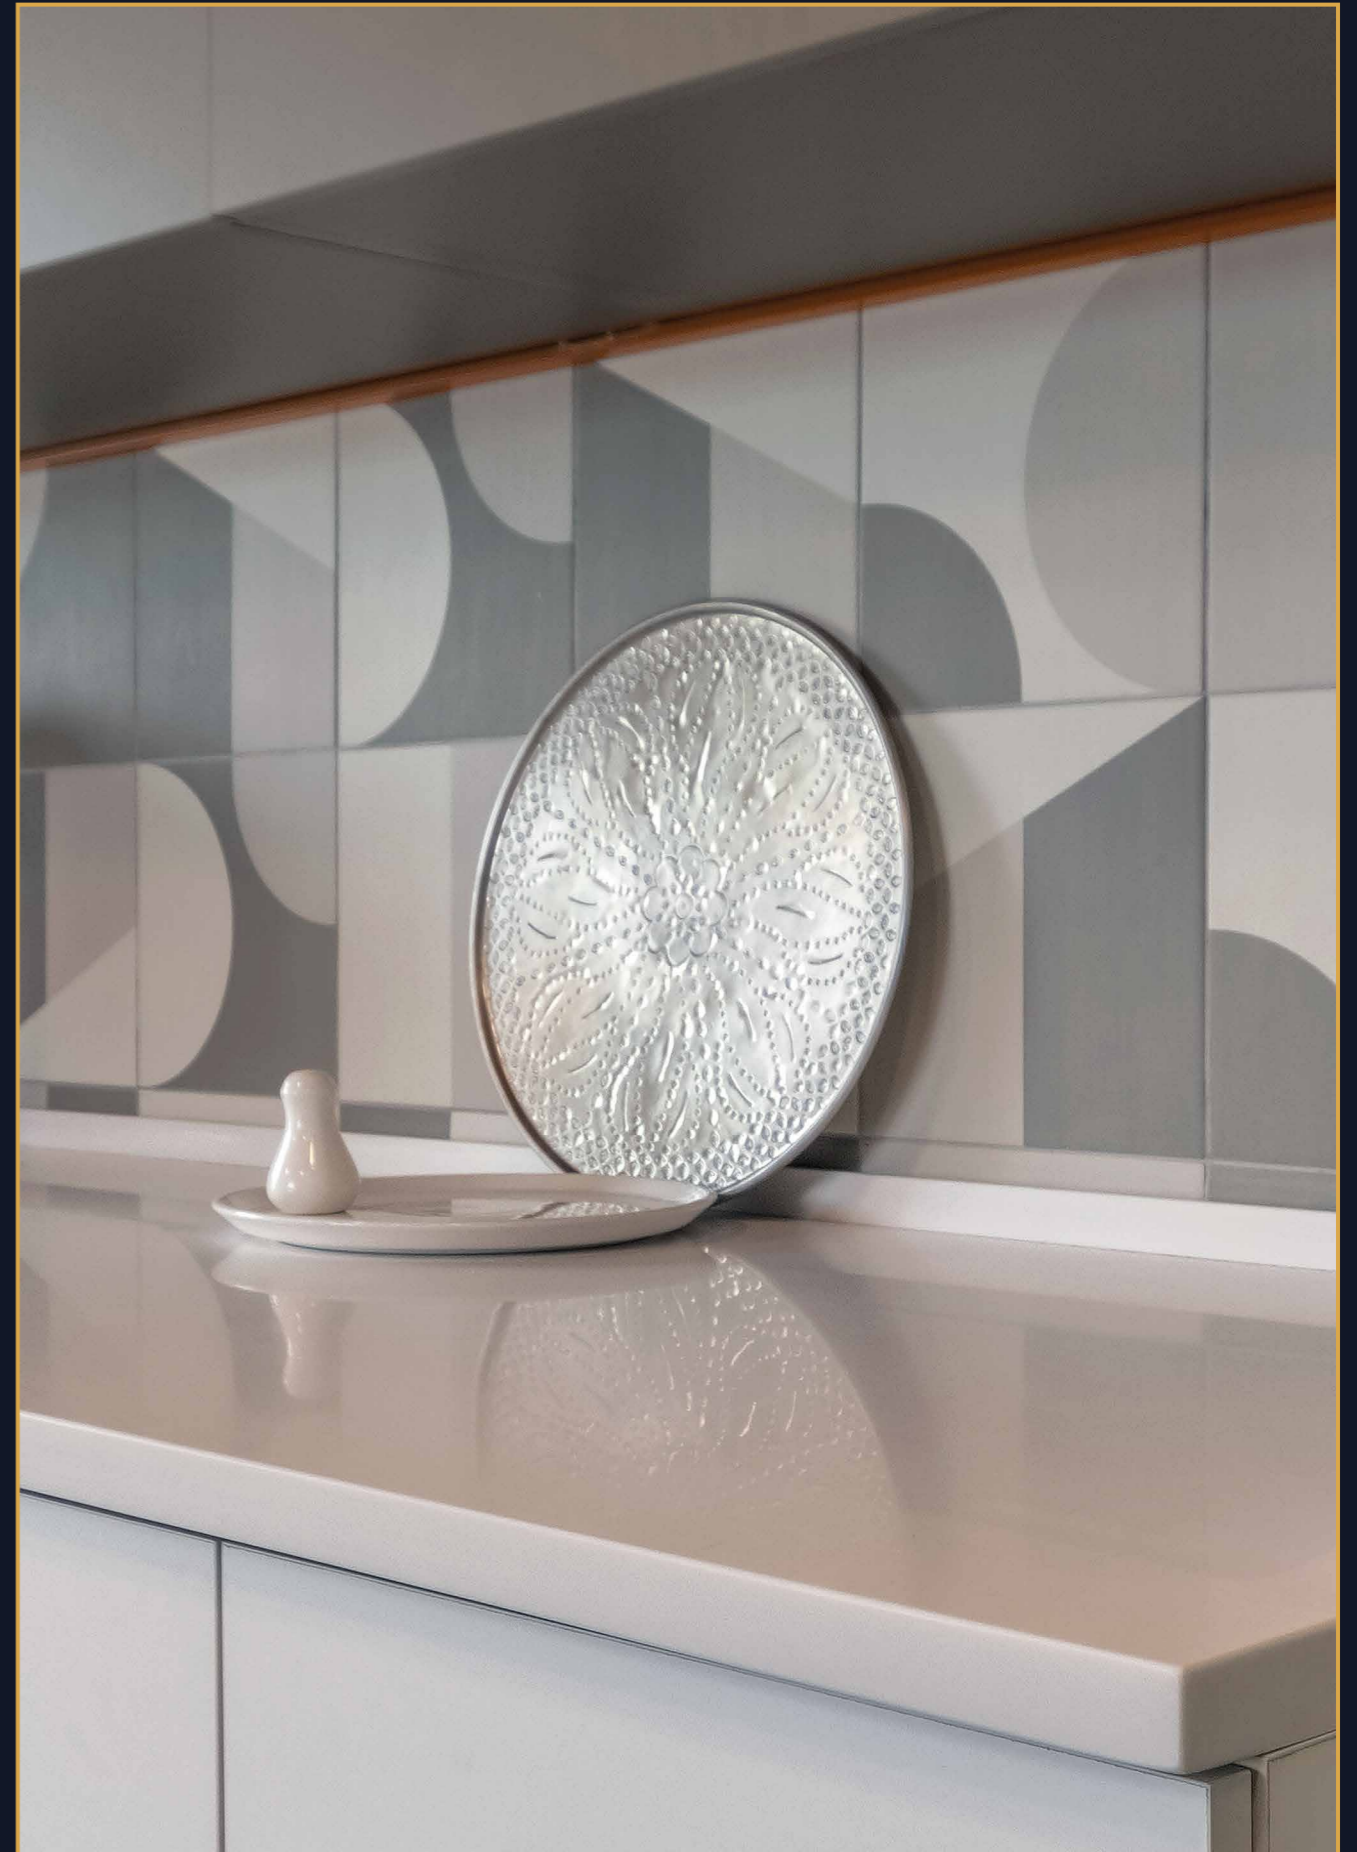

ოფისის სამზარეულო ნაკვეთი • OFFICE KITCHEN FURNITURE

გამომყვებელი მასალები: ღებნიჩაბელი MDF, მყარი ზედაპირის მასალა CORIAN® GLACIER WHITE
კლიენტი: საქართველოს ბანკი
მდებარეობა: თბილისი

FEATURED MATERIALS: LAMINATED MDF, SOLID SURFACE MATERIAL CORIAN® GLACIER WHITE
CLIENT: BANK OF GEORGIA
LOCATION: TBILISI