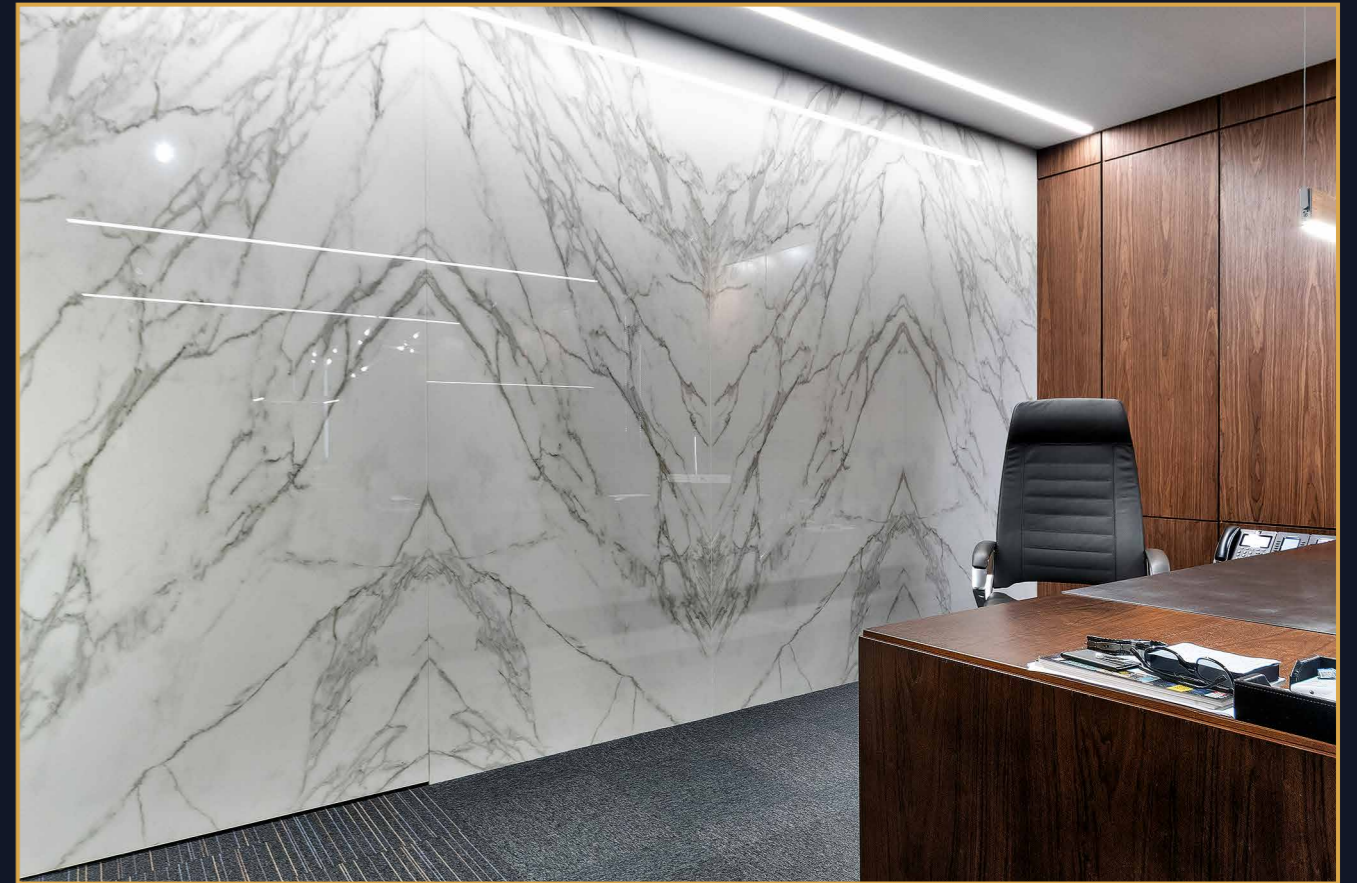

ოფისის ინტერიერის მოპირკეთება • OFFICE INTERIOR CLADDING

გამოყენებული მასალები: სინთეზური ქვა NEOLITH® IRON GREY, NEOLITH® CALACATTA
კლიენტი: ალგანი
მდებარეობა: თბილისი

FEATURED MATERIALS: SINTERED STONE NEOLITH® IRON GREY, NEOLITH® CALACATTA
CLIENT: ALGANI
LOCATION: TBILISI