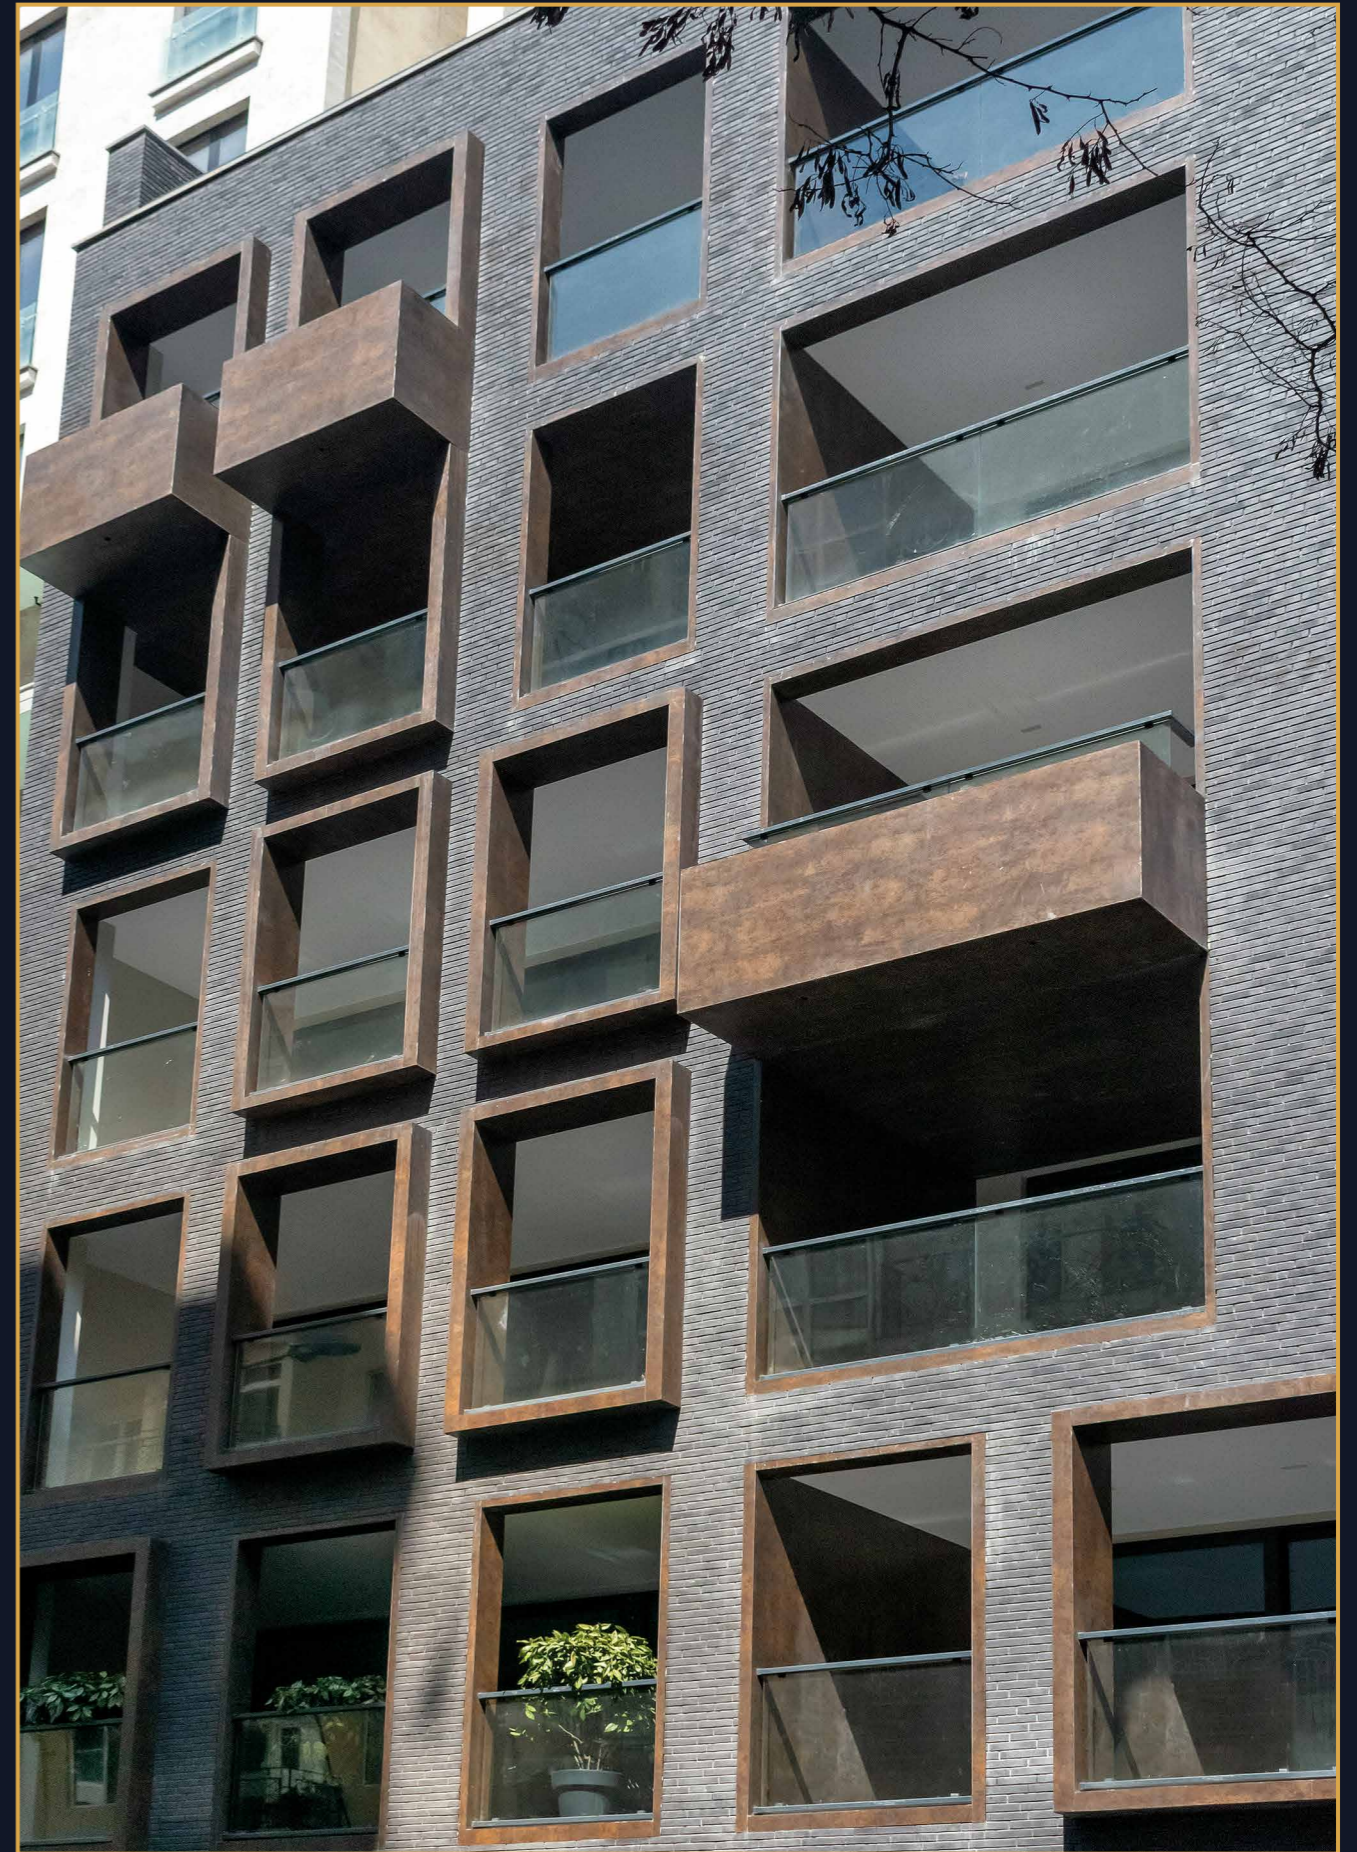

შენიშნული ფასადის მოპირკეთება • BUILDING FAÇADE CLADDING

გამოყენებული მასალები: სინთეზური ქვა NEOLITH® IRON CORTEN
კლიენტი: დომუსი
მდებარეობა: თბილისი

FEATURED MATERIALS: SINTERED STONE NEOLITH® IRON CORTEN
CLIENT: DOMUS
LOCATION: TBILISI