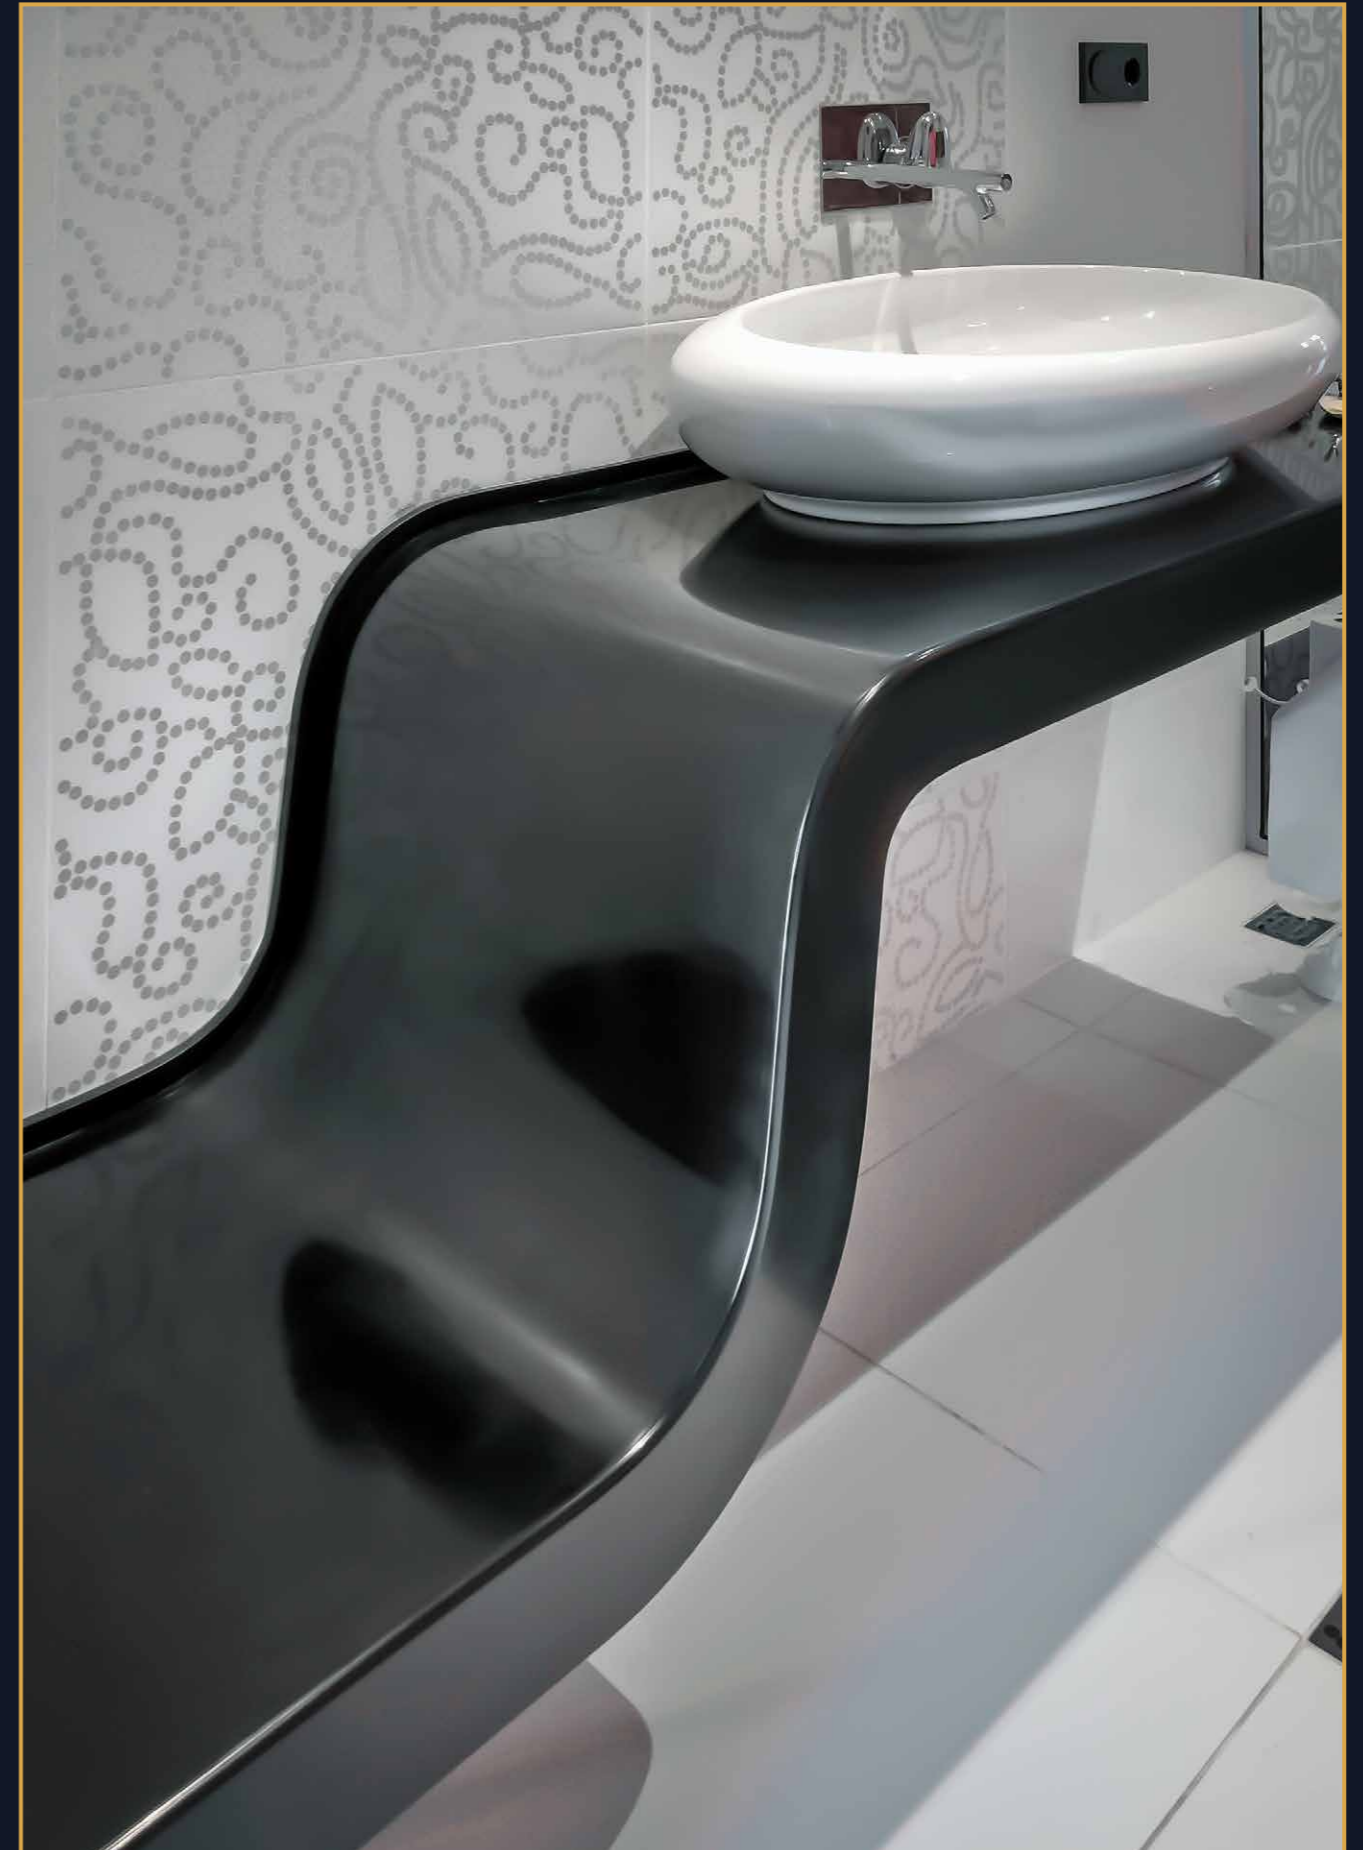

ბაზანა და ინტერიორის მოპირკეთება • BATHTUB AND INTERIOR CLADDING

გამოყენებული მასალები: სინთეზური ქვა NEOLITH® IRON GREY, მყარი ზედაპირის მასალა CORIAN® GLACIER WHITE, CORIAN® DEEP NOCTURNE
პროექტი: ინდივიდუალური პროექტი
მდებარეობა: თბილისი

FEATURED MATERIALS: SINTERED STONE NEOLITH® IRON GREY, SOLID SURFACE MATERIAL CORIAN® GLACIER WHITE, CORIAN® DEEP NOCTURNE
CLIENT: INDIVIDUAL
LOCATION: TBILISI