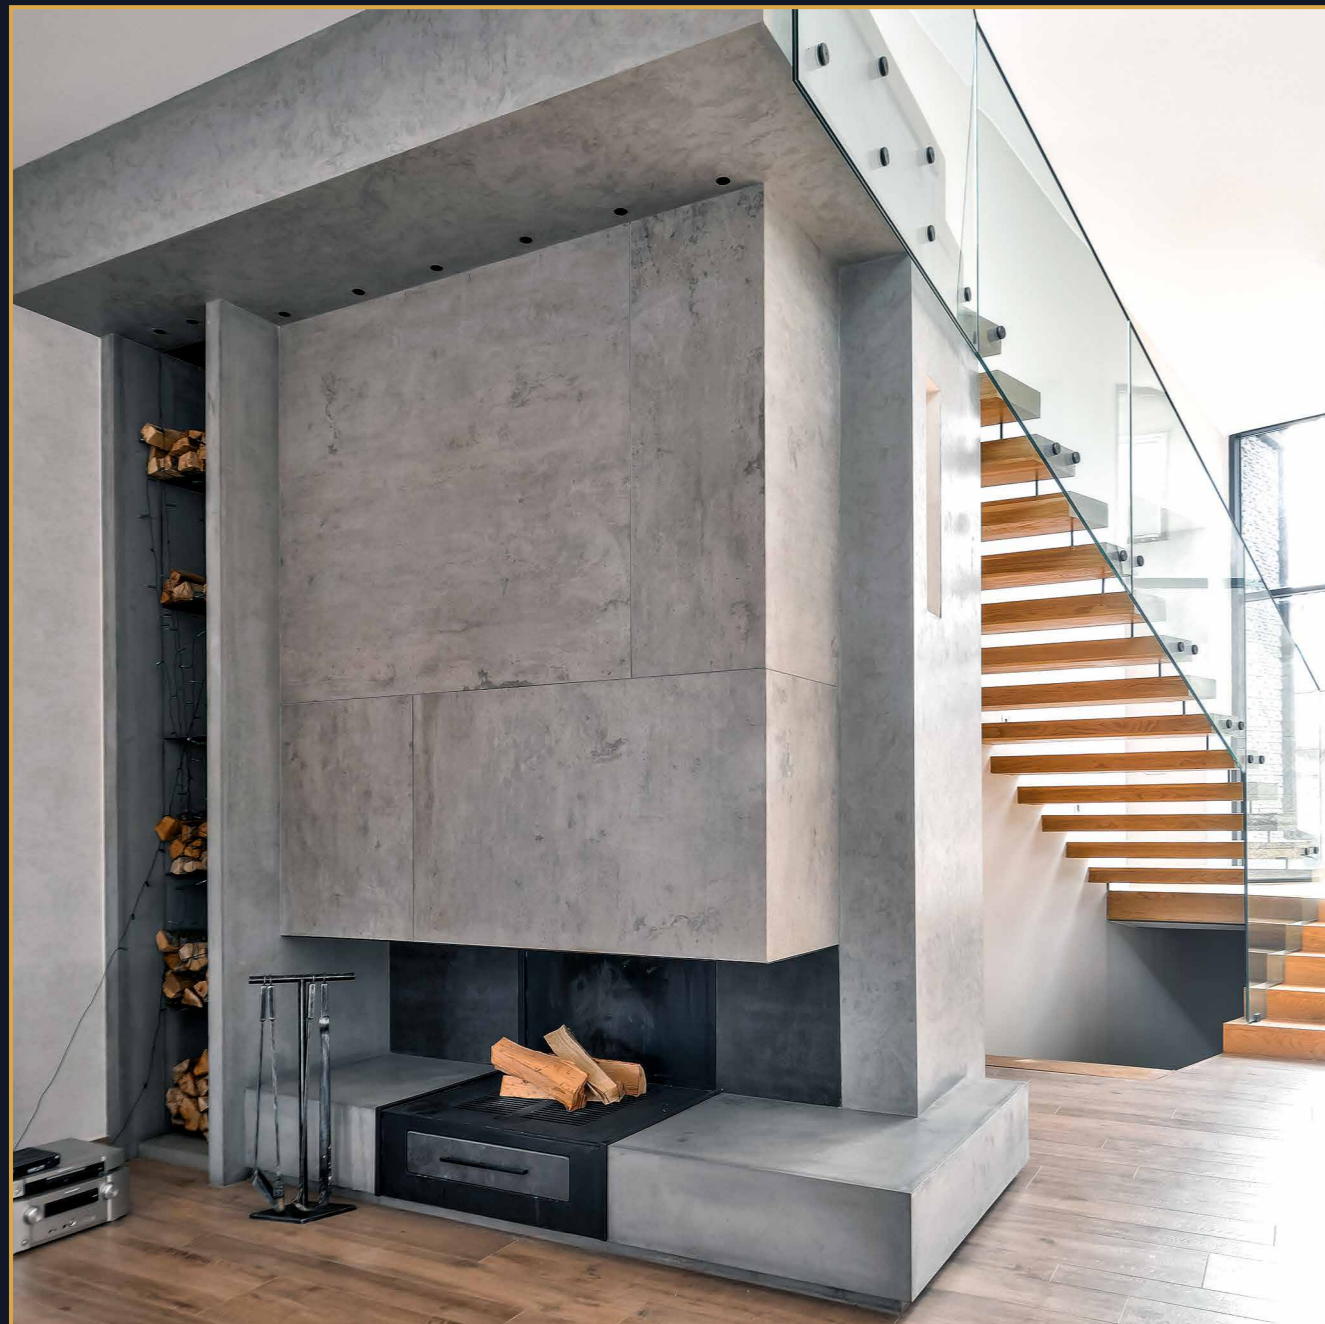

ბუნარი • FIREPLACE

გამოყენებული მასალები: სინთეზური ქვა NEOLITH® BETON
პროექტი: ფიზიკური პირი
მდებარეობა: თბილისი

FEATURED MATERIALS: SINTERED STONE NEOLITH® BETON
CLIENT: INDIVIDUAL
LOCATION: TBILISI