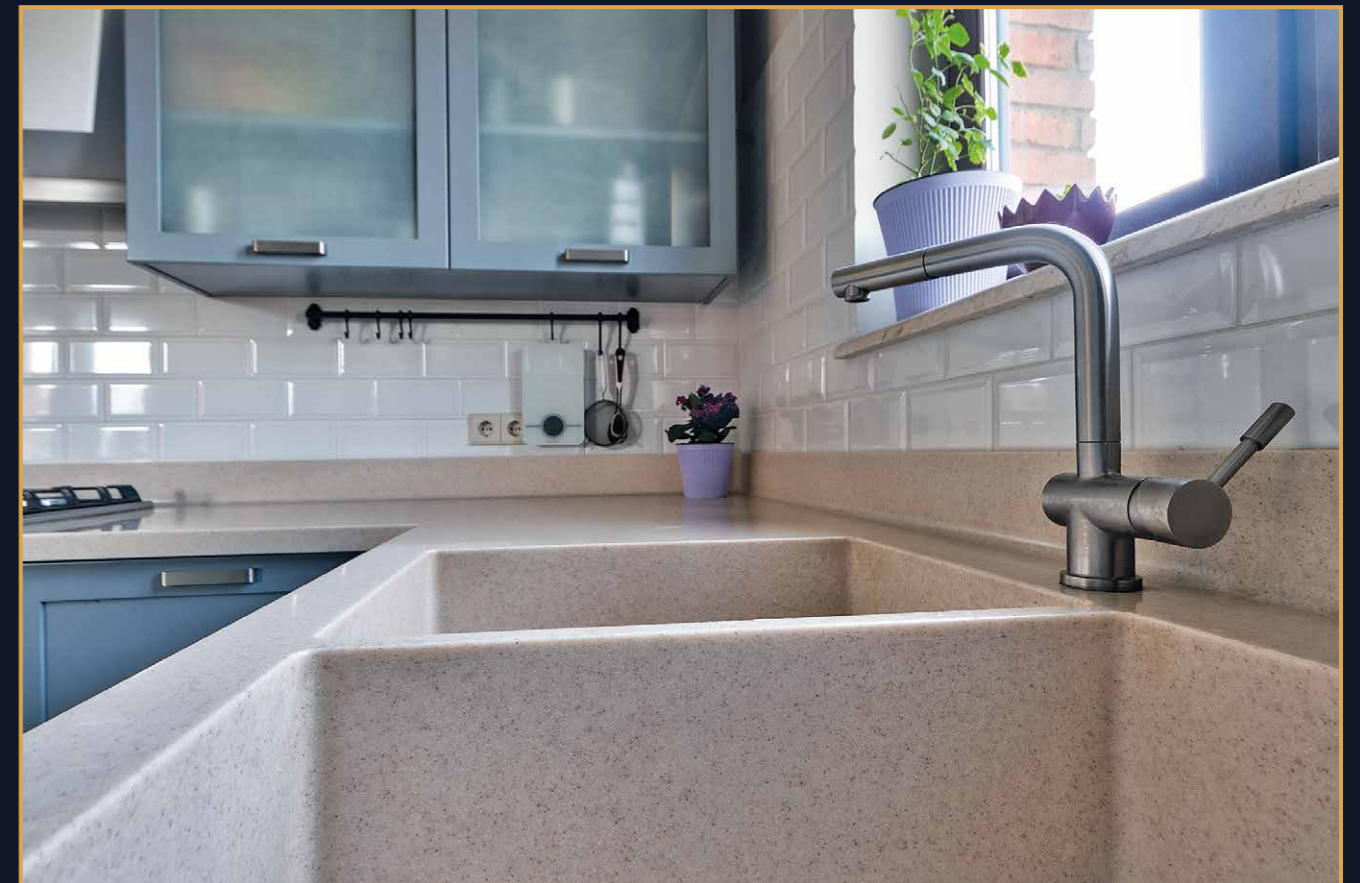

სამზარეულოს ავეჯი • KITCHEN FURNITURE

გამოყენებული მასალები: შეღებული MDF, მყარი ზედაპირის მასალა CORIAN® AURORA
კლიენტი: ინდივიდუალური პირი
მდებარეობა: თბილისი

FEATURED MATERIALS: PAINTED MDF, SOLID SURFACE MATERIAL CORIAN® AURORA
CLIENT: INDIVIDUAL
LOCATION: TBILISI