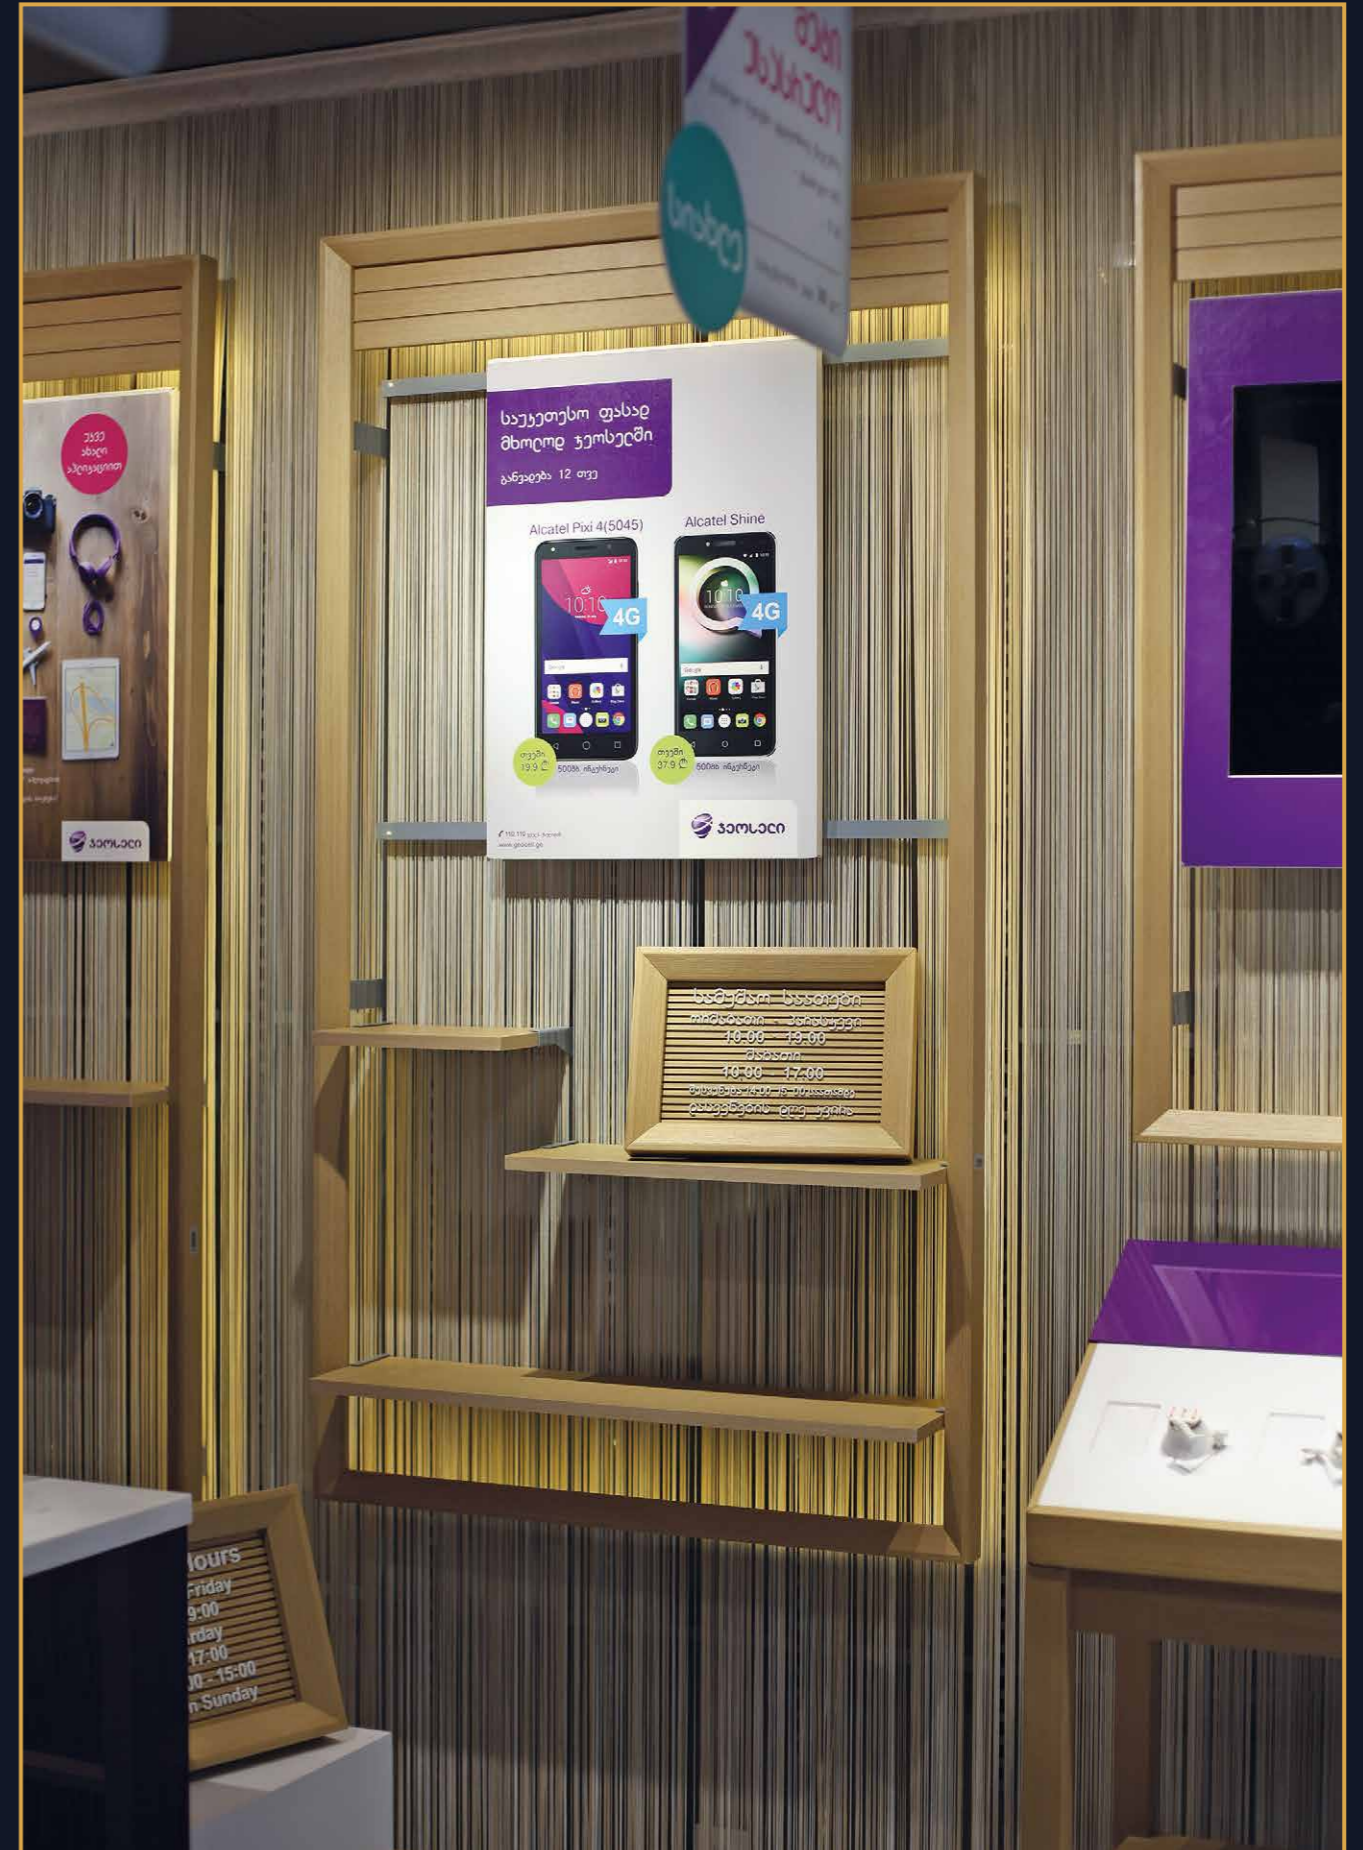

ფილიალის ავეჯი • BRANCH FURNITURE

გამოყენებული მასალები: ლამინირი MDF, მყარი ზედაპირის მასალა CORIAN® GLACIER WHITE, მეტალი კლინტი: ჯეოსელი
მდებარეობა: თბილისი, რუსთავი

FEATURED MATERIALS: VENEERED MDF, SOLID SURFACE MATERIAL CORIAN® GLACIER WHITE, METAL
CLIENT: GEOCELL
LOCATION: TBILISI, RUSTAVI