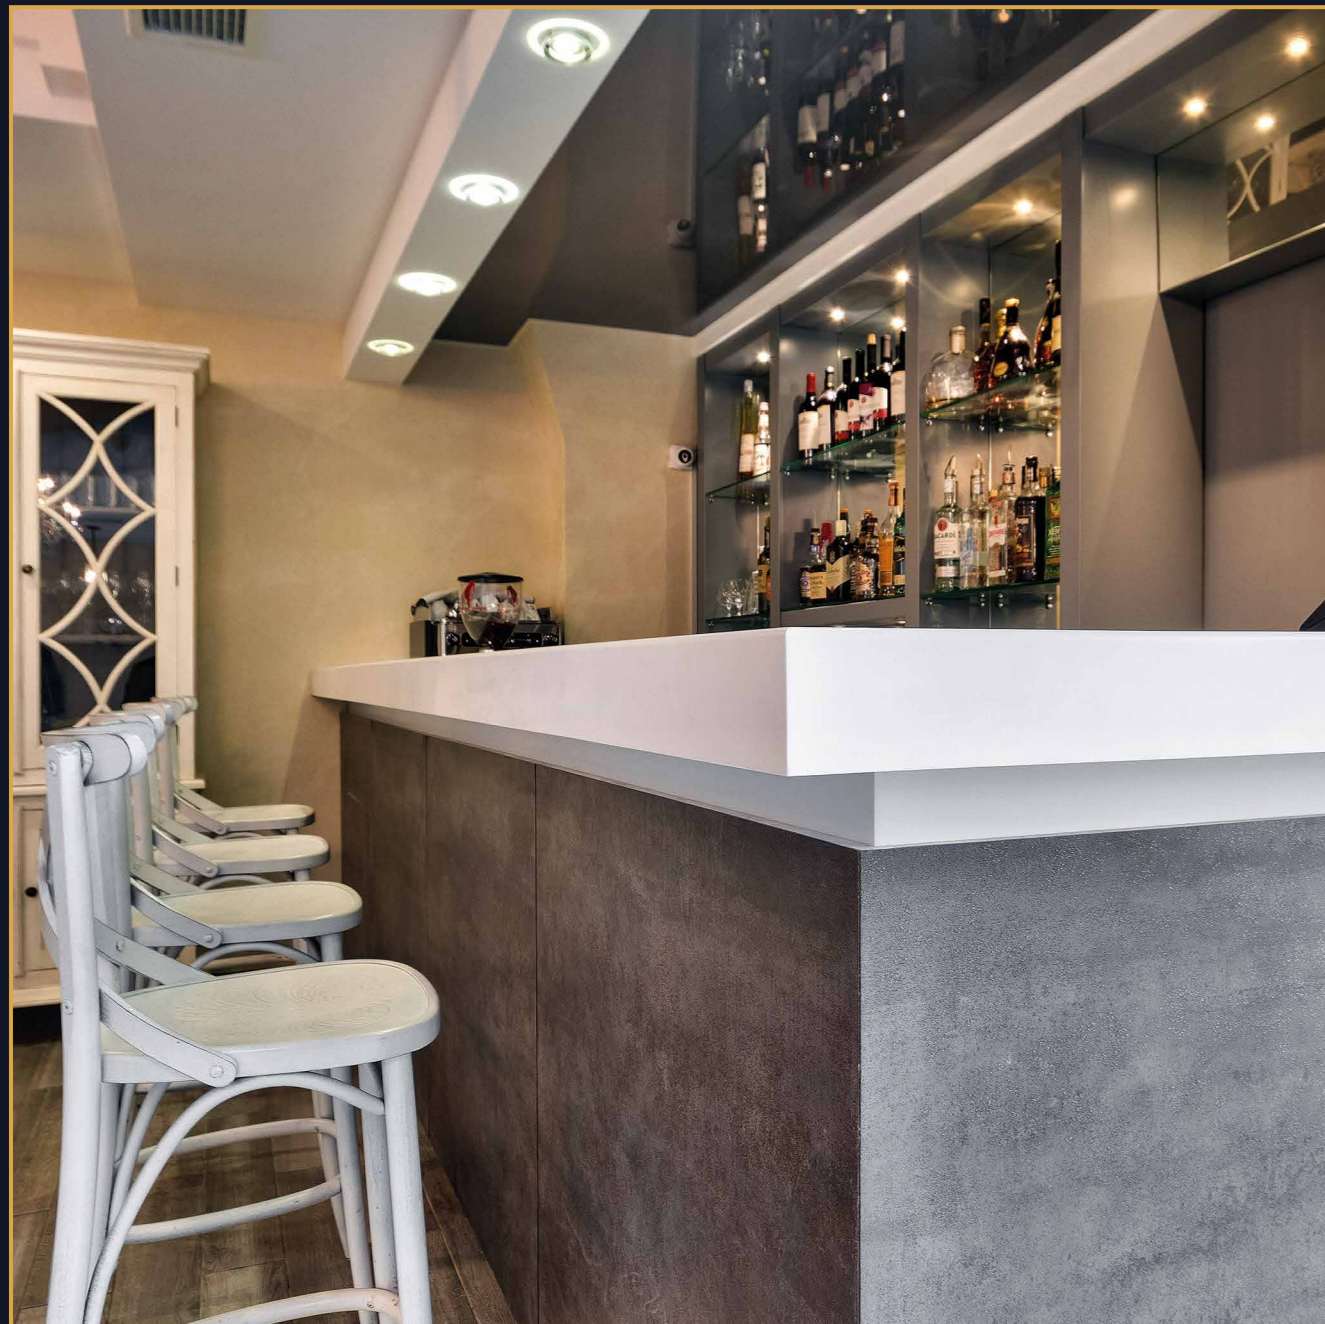

რესტორნის ბარის ზედაპირი • RESTAURANT BAR COUNTERTOP

გამოყენებული მასალები: ლამინირებული DSP, სინთეზური ქვა NEOLITH® IRON GREY, მყარი ზედაპირის მასალა CORIAN® GLACIER WHITE
კლიენტი: სანსეპიუმო სეფია
მდებარეობა: თბილისი

FEATURED MATERIALS: LAMINATED DSP, SINTERED STONE NEOLITH® IRON GREY, SOLID SURFACE MATERIAL CORIAN® GLACIER WHITE
CLIENT: HOTEL SEPHIA
LOCATION: TBILISI