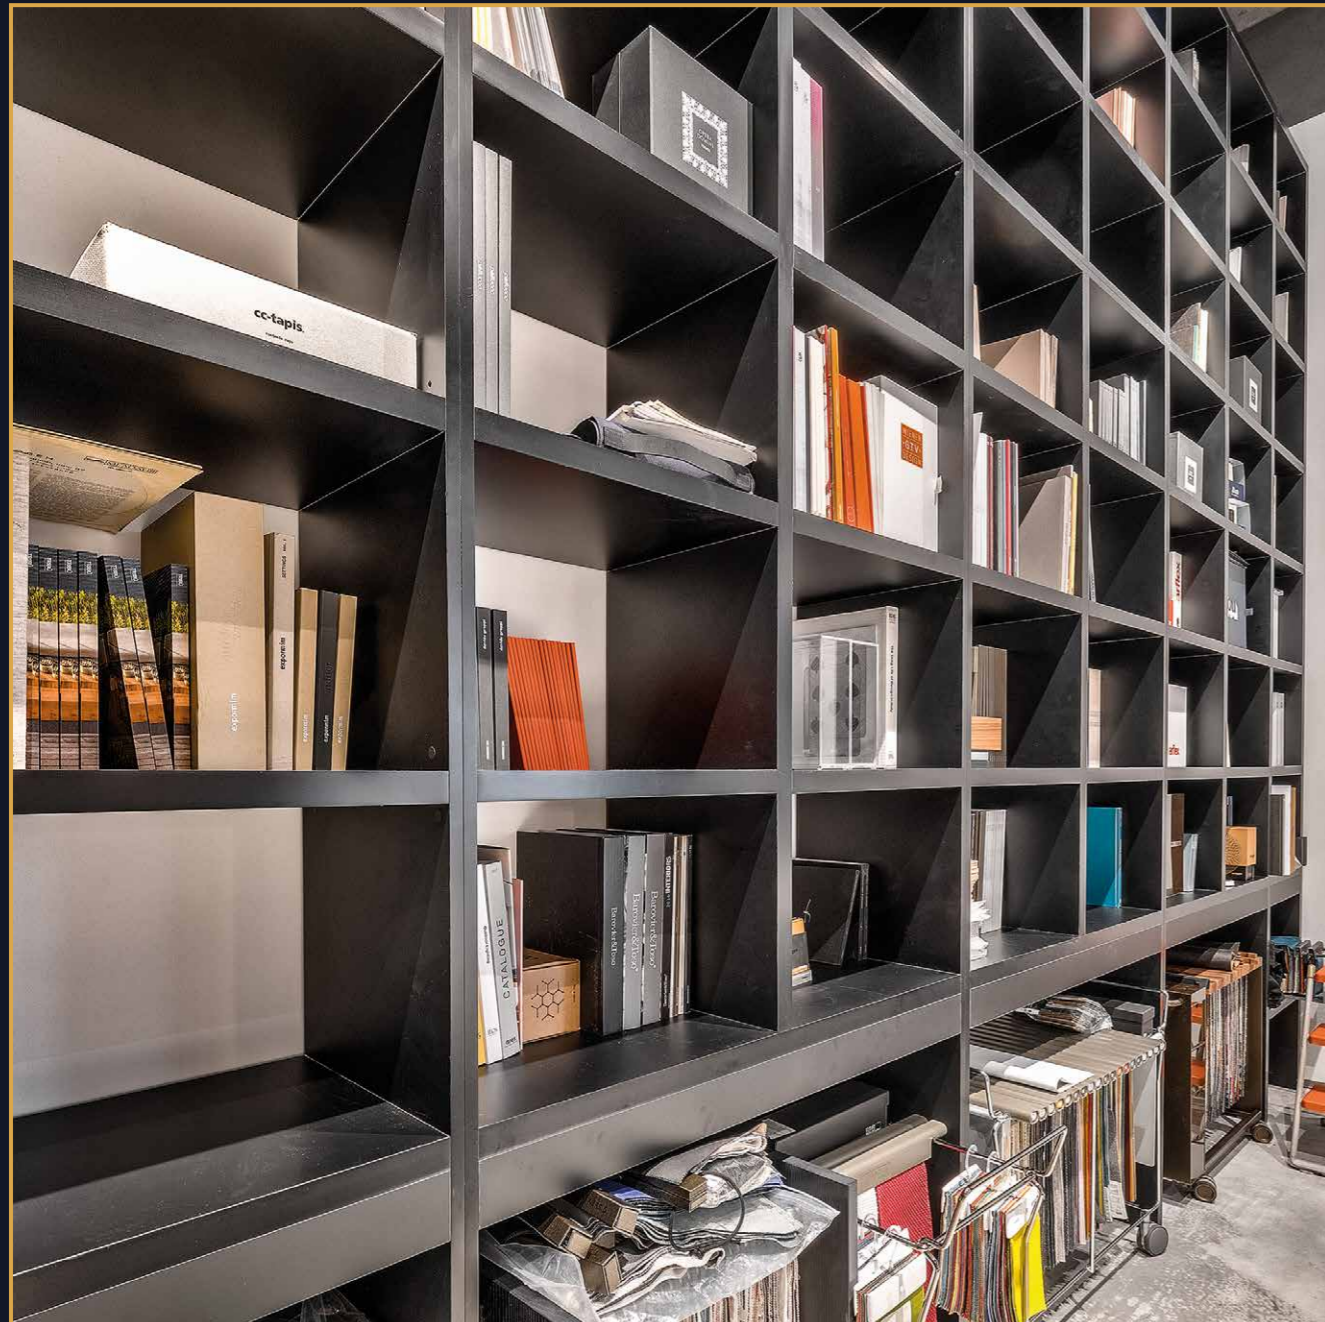

შოურომის თაროები • SHOWROOM SHELVES

გამოყენებული მასალები: ლამინირებული MDF
პროექტი: მოტიფი
მდებარეობა: თბილისი

FEATURED MATERIALS: LAMINATED MDF
CLIENT: MOTIF
LOCATION: TBILISI