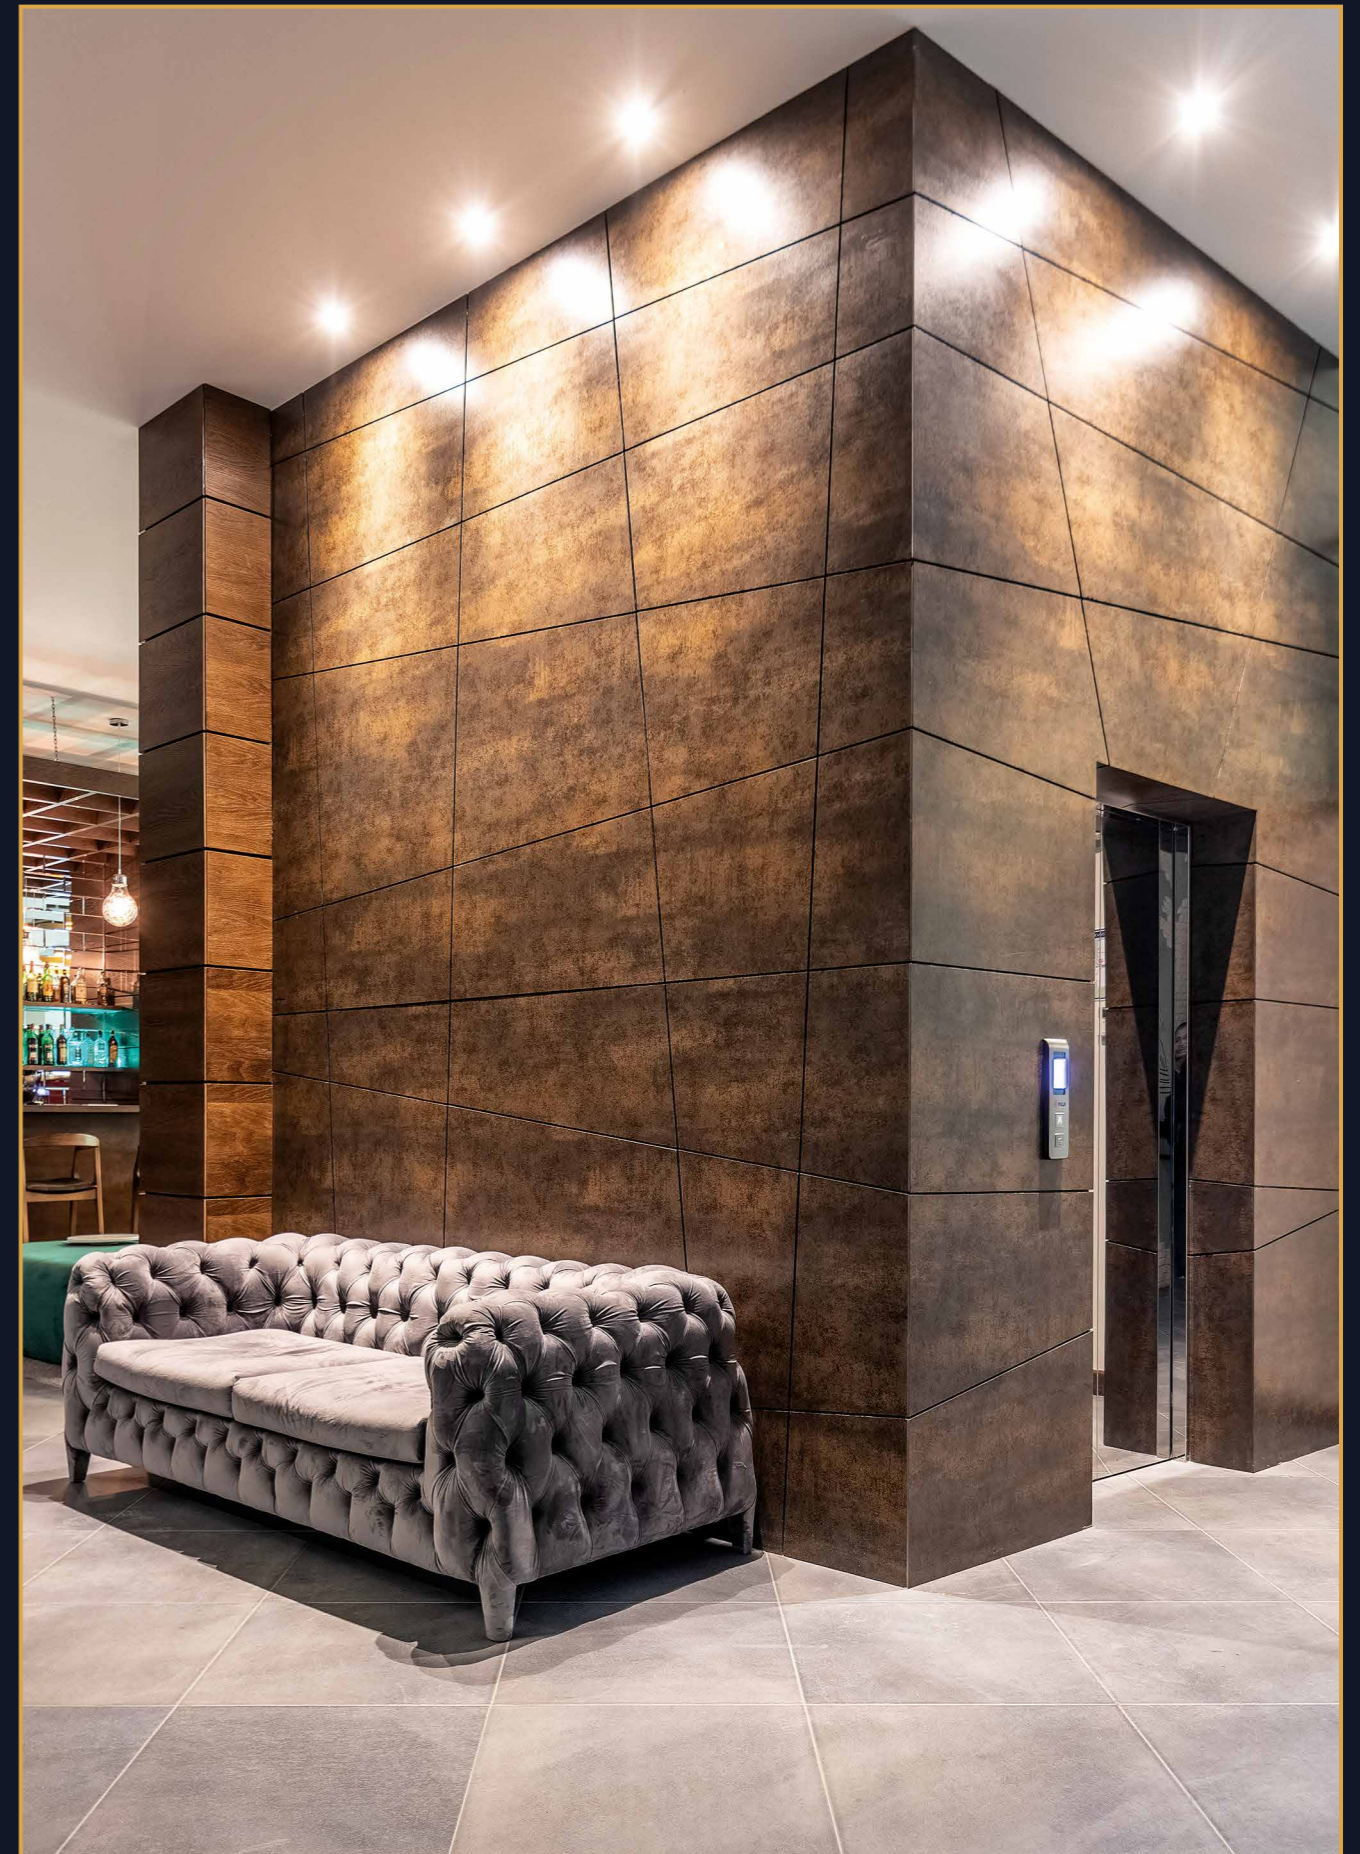

სანსტუმროს ინტერიორის მოპირკეთება • HOTEL INTERIOR CLADDING

გამოყენებული მასალები: სინთეზური ქვა NEOLITH® IRON CORTEN
პროექტი: სანსტუმრო ბრინჯიანი
მდებარეობა: თბილისი

FEATURED MATERIALS: SINTERED STONE NEOLITH® IRON CORTEN
CLIENT: GREEN TOWER HOTEL
LOCATION: TBILISI