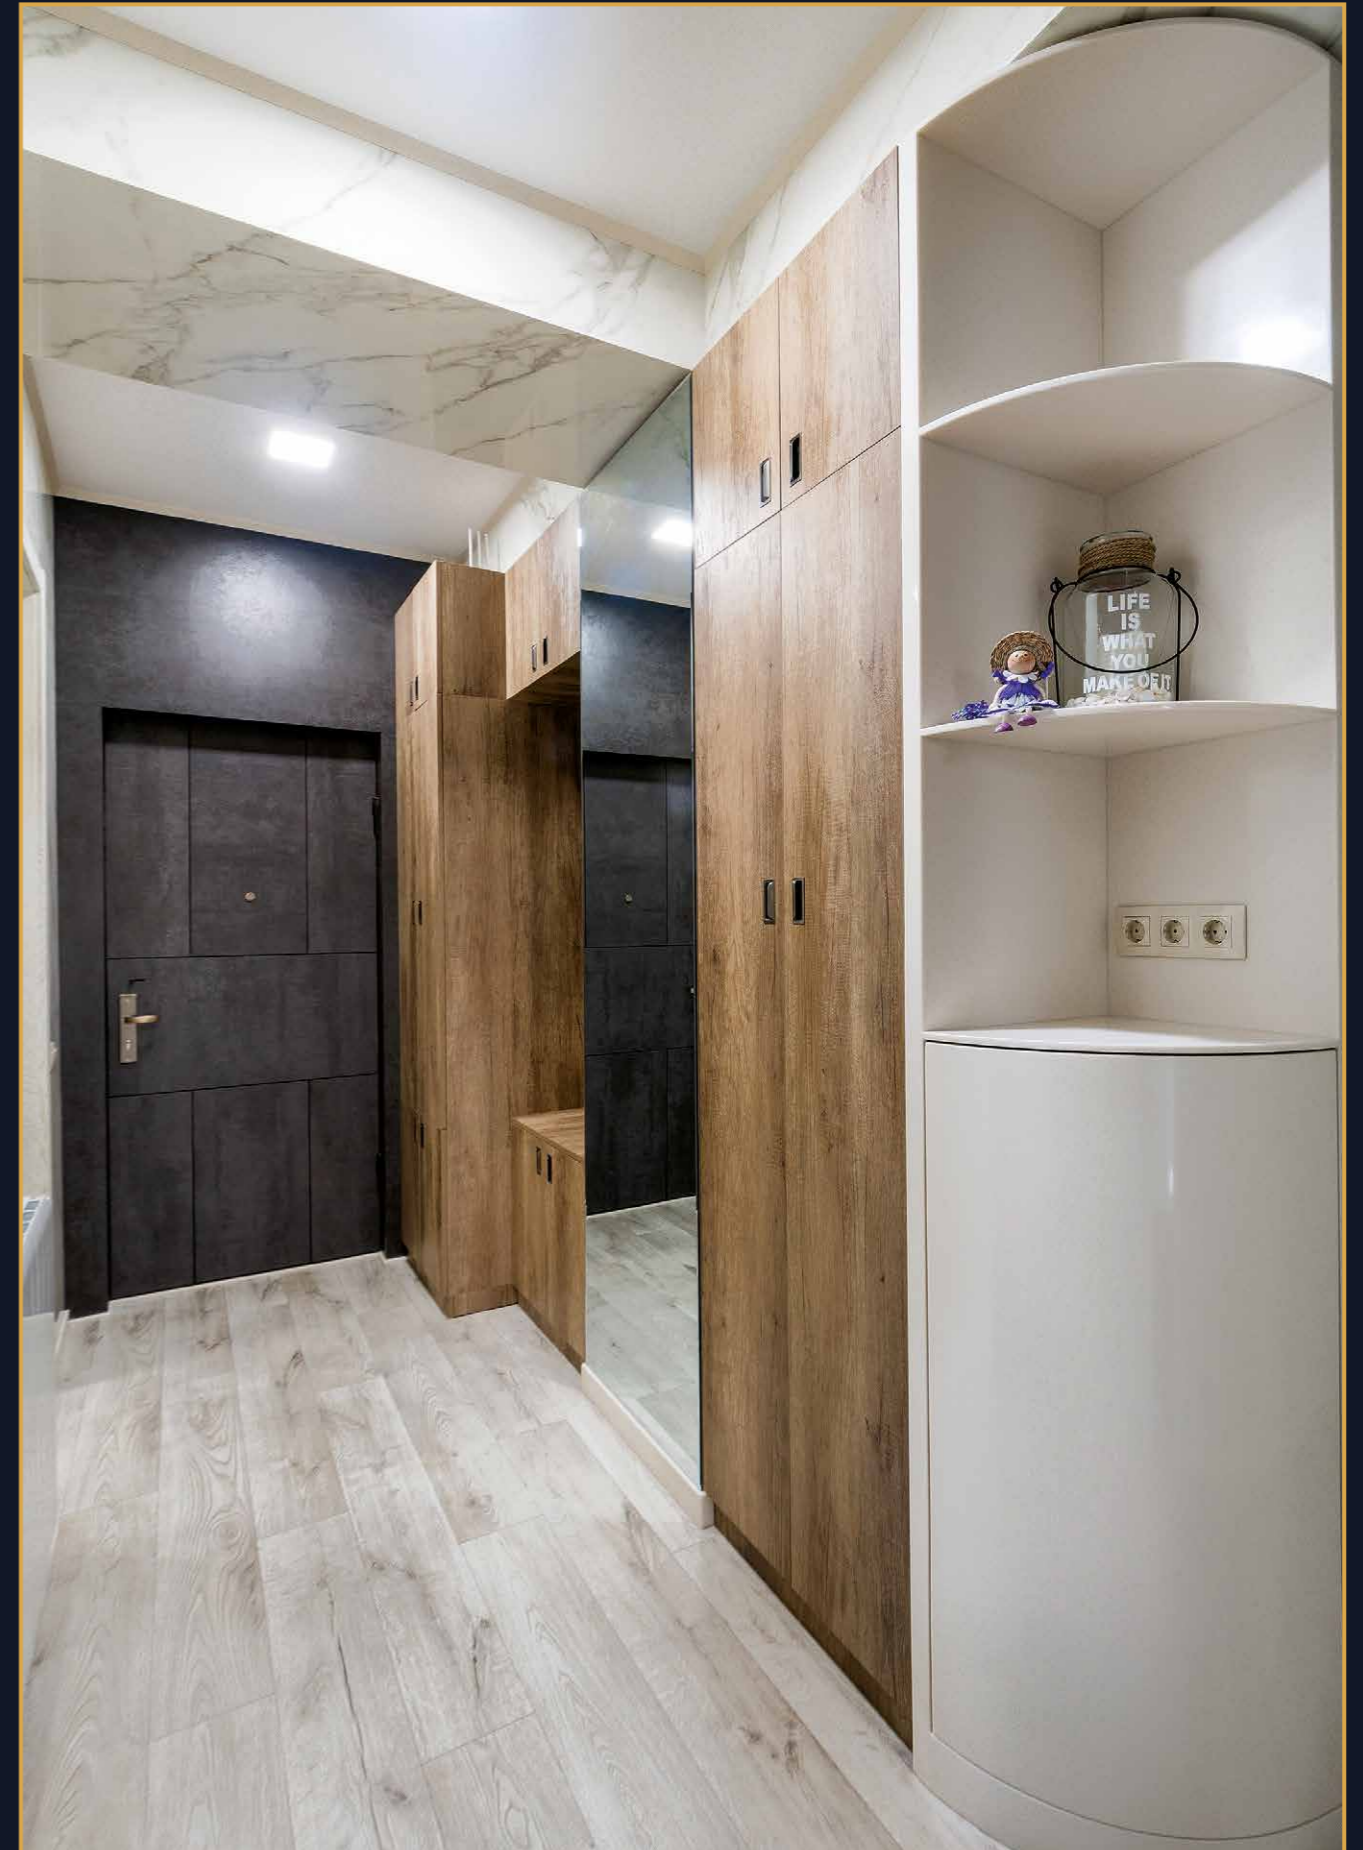

შპს მონეტა, კაბინა და თანამჯდომი • HALLWAY, DOOR AND SHELVES

გამოყენებული მასალები: სინთეზური ქვითი NEOLITH® IRON GREY, NEOLITH® CALLACATA, მყარი ზედაპირის მასალა CORIAN® VANILLA
კლიენტი: ინდივიდუალური კლიენტი
მდებარეობა: თბილისი

FEATURED MATERIALS: SINTERED STONE NEOLITH® IRON GREY, NEOLITH® CALLACATA, SOLID SURFACE MATERIAL CORIAN® VANILLA
CLIENT: INDIVIDUAL
LOCATION: TBILISI