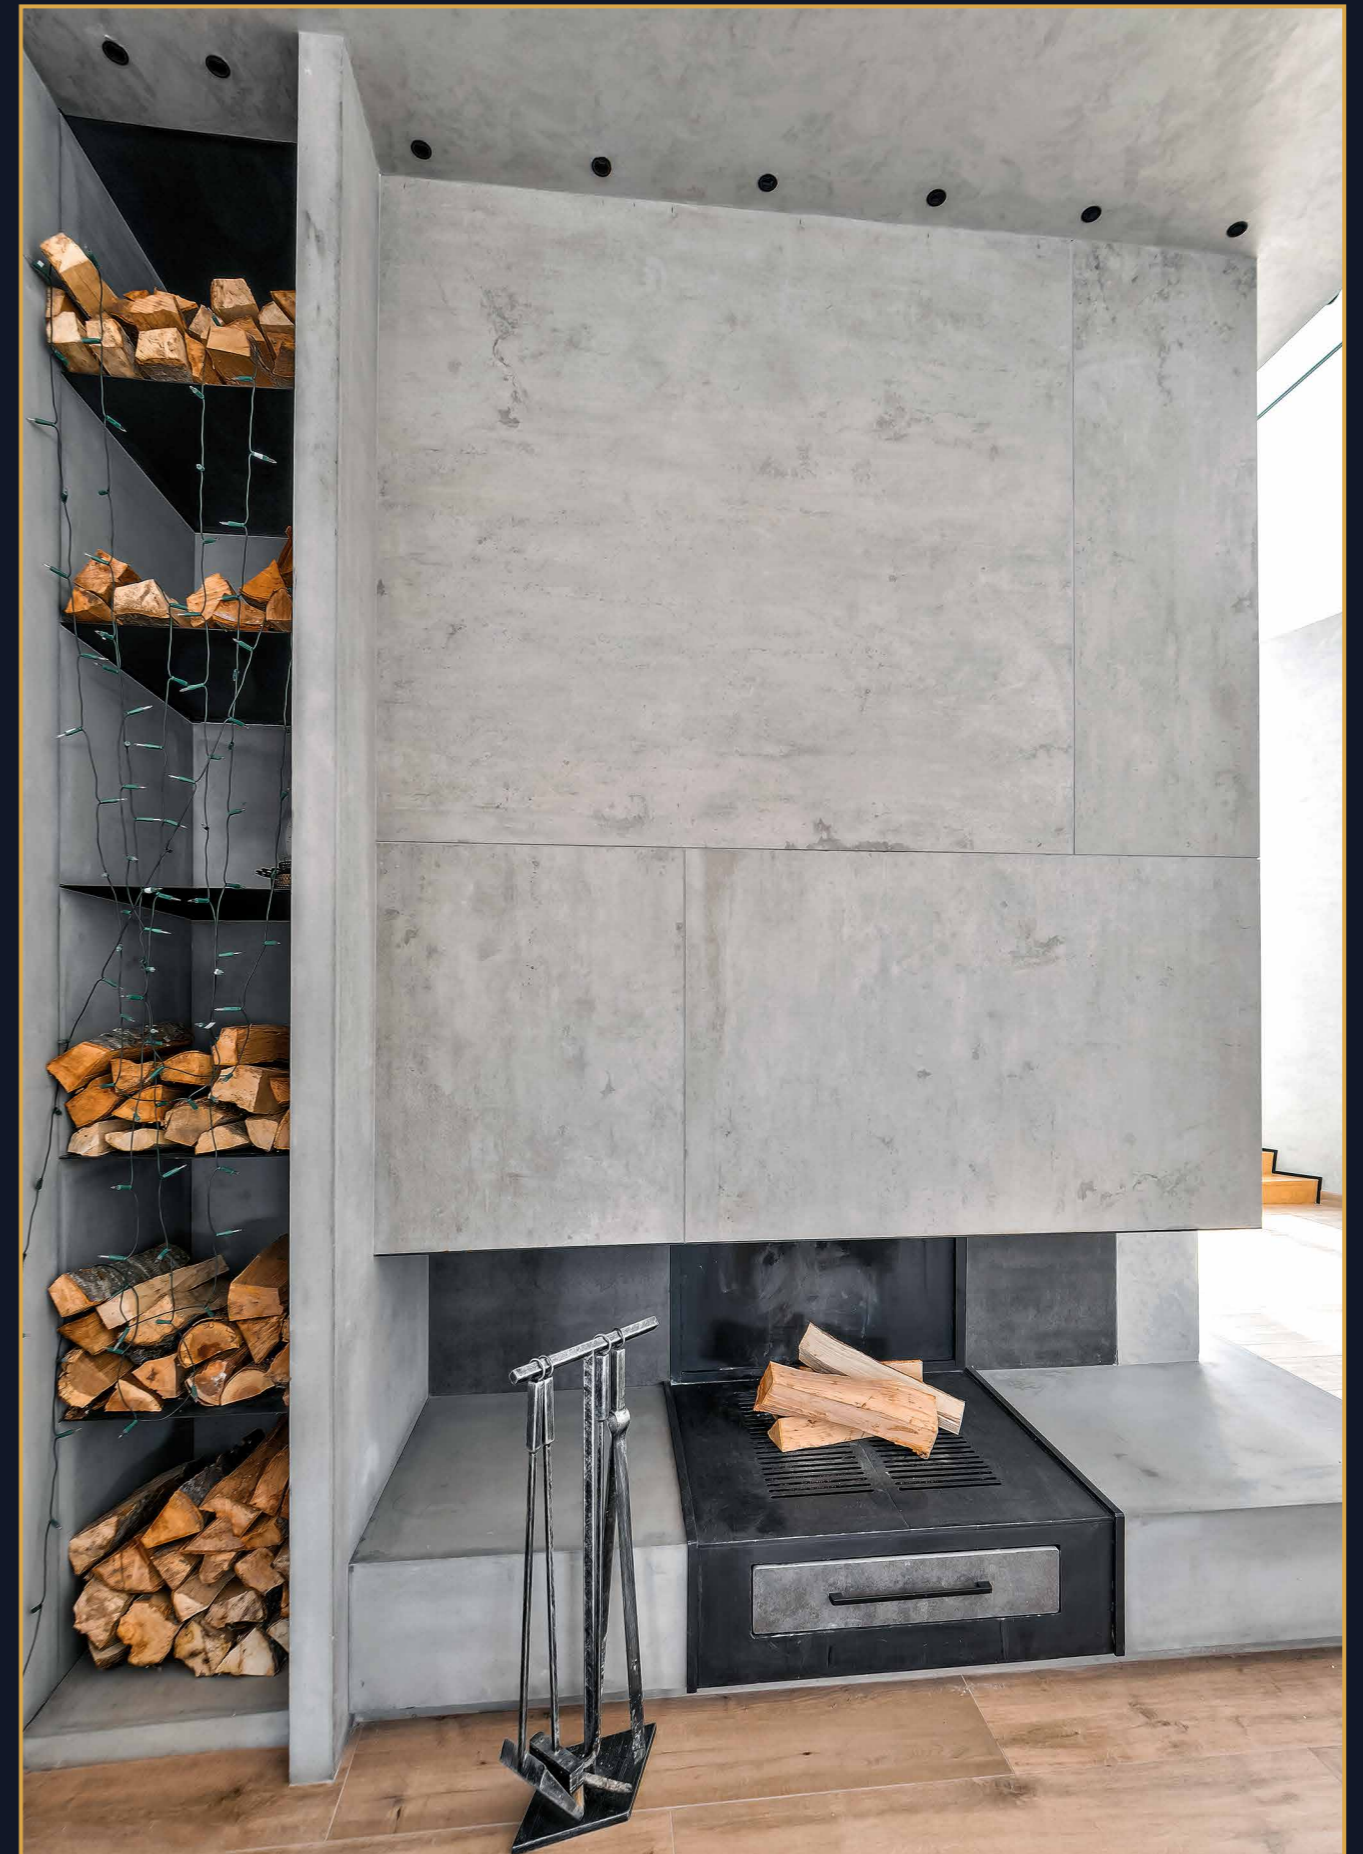

ბუნარი • FIREPLACE

გამოყენებული მასალები: სინთეზური ქვა NEOLITH® BETON
პროექტი: ფიზიკური პირი
მდებარეობა: თბილისი

FEATURED MATERIALS: SINTERED STONE NEOLITH® BETON
CLIENT: INDIVIDUAL
LOCATION: TBILISI