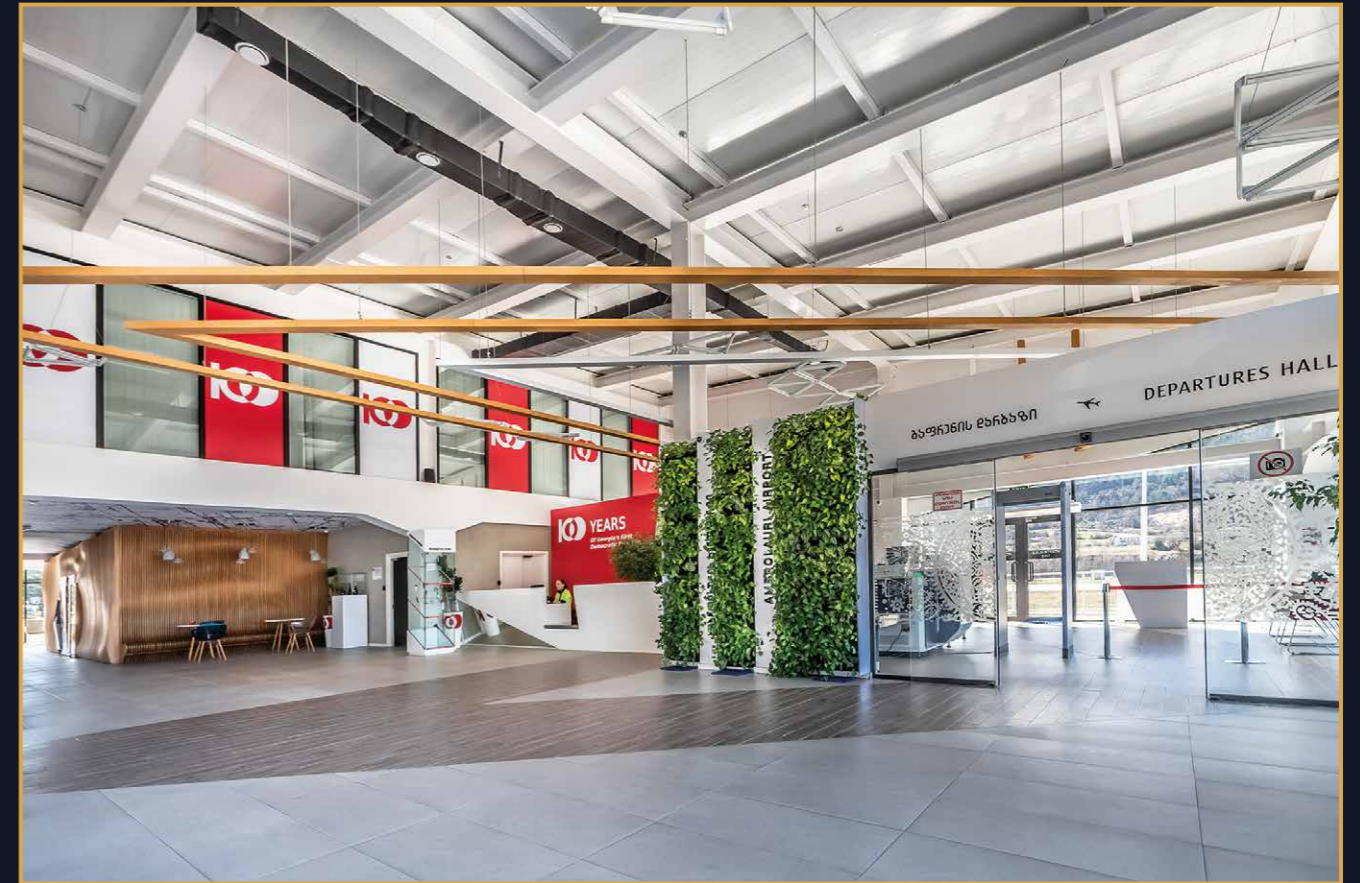

საინფორმაციო ცენტრი და ინტერიერის მოჭიმვა • INFORMATION CENTER AND INTERIOR CLADDING

გამოყენებული მასალები: დაშვნილი MDF, მყარი ზედაპირის მასალა CORIAN® GLACIER WHITE
პროექტი: ამბროლაურის აეროპორტი
მდებარეობა: ამბროლაური

FEATURED MATERIALS: VENEERED MDF, SOLID SURFACE MATERIAL CORIAN® GLACIER WHITE
CLIENT: AMBROLAURI AIRPORT
LOCATION: AMBROLAURI