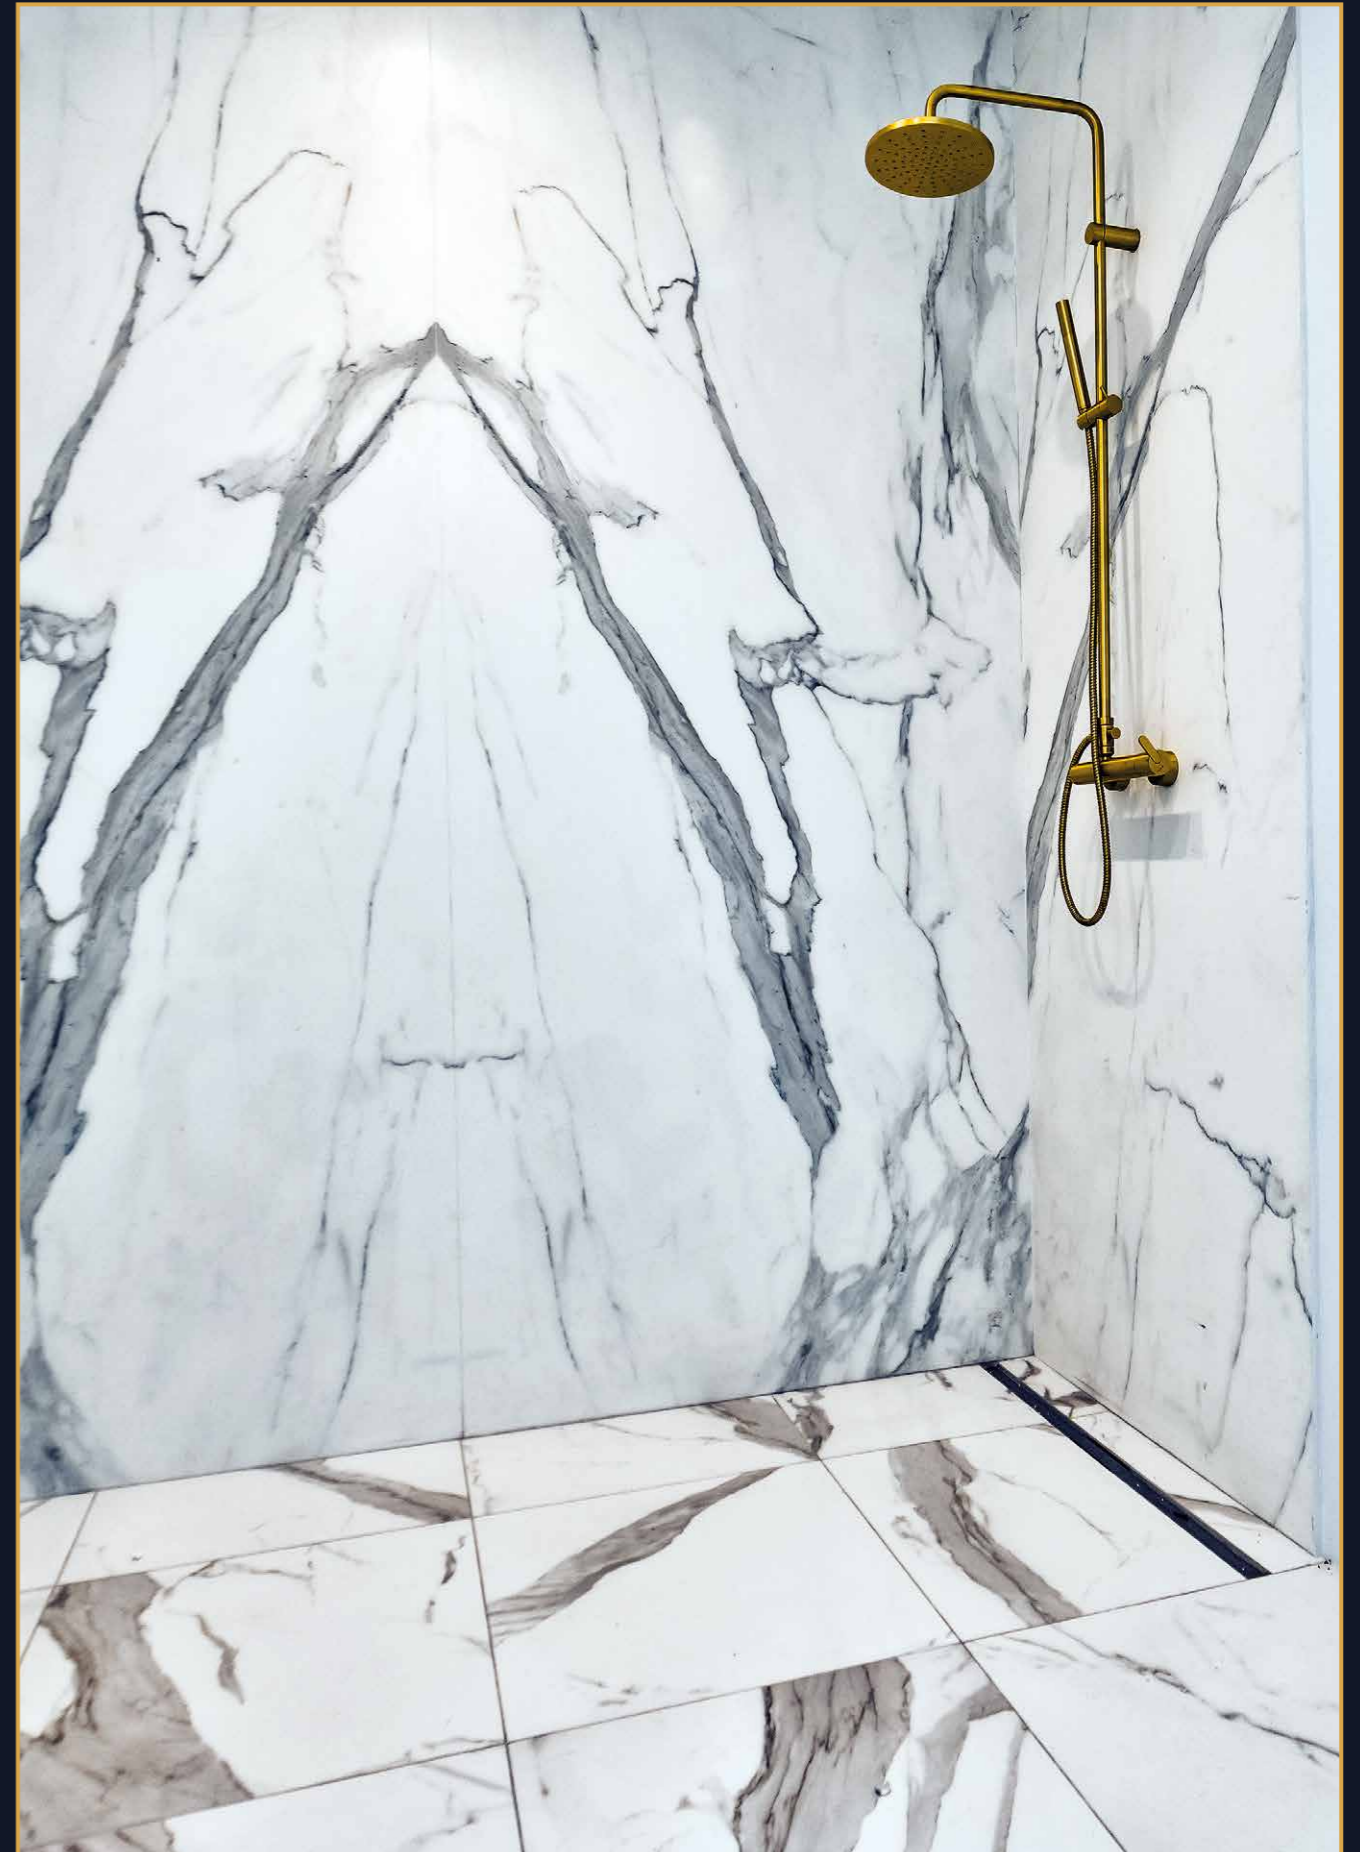

სანაბნავი ნივთიერებები და მოწყობის ნივთიერებები • BATHROOM FURNITURE AND CLADDING

გამომყვანილი მანქანები: სინთეზური ქვები NEOLITH® CALACATTA
კლიენტი: ინდივიდუალური კლიენტი
მდებარეობა: თბილისი

FEATURED MATERIALS: SINTERED STONE NEOLITH® CALACATTA
CLIENT: INDIVIDUAL
LOCATION: TBILISI