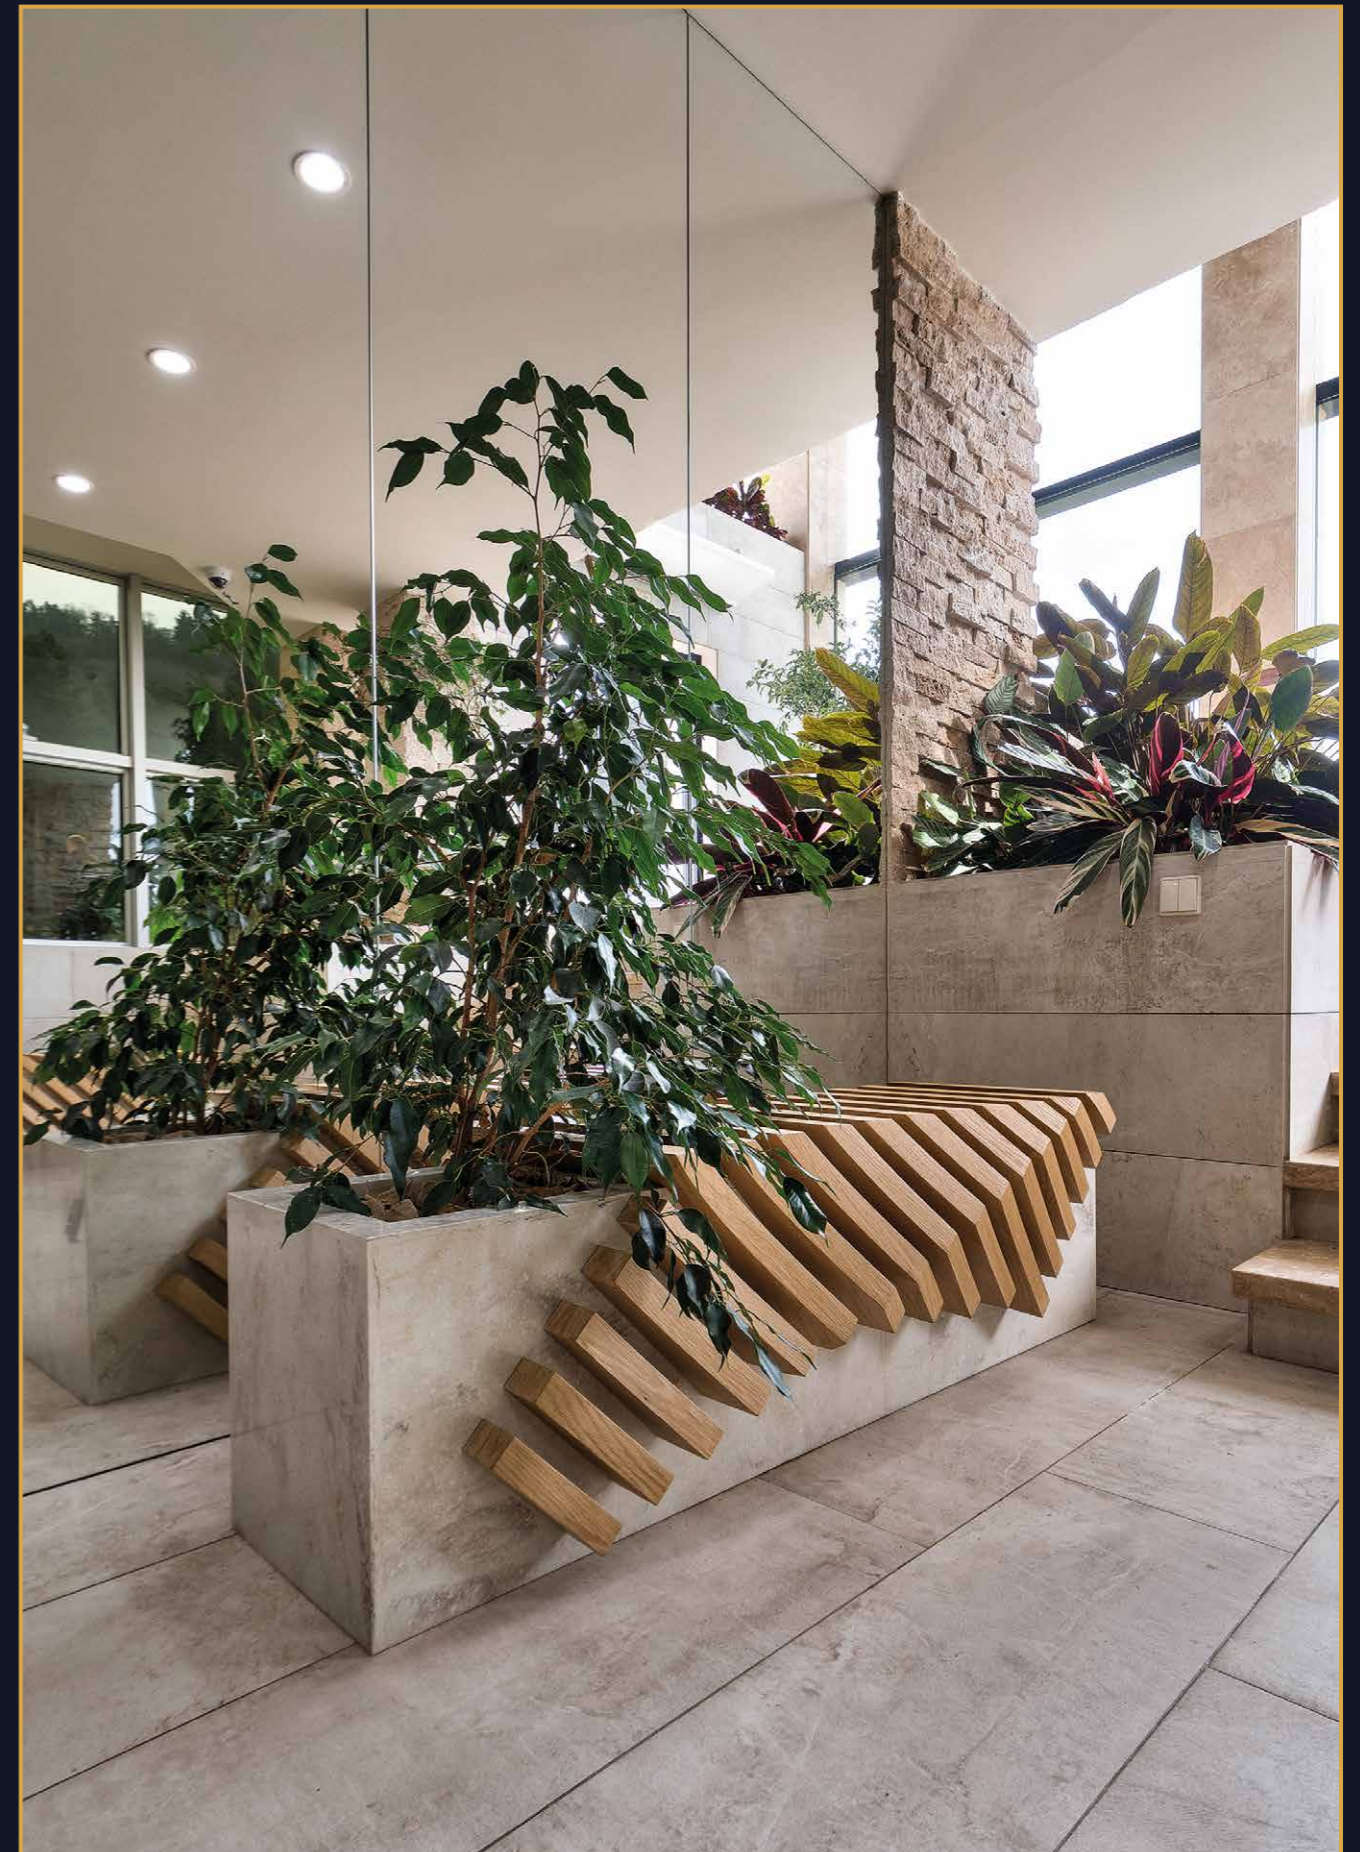

FEATURED MATERIALS: OAK, SOLID SURFACE MATERIAL CORIAN® CLAM SHELL
CLIENT: BIOLI WELLNESS RESORT
LOCATION: KOJORI

ՆՅՈՒՆ ԱՆՏՐԱՊ ԱՌՅԷՎԵՅԻՈՆՏՅՈՆ • FURNITURE FOR PUBLIC SPACES

ჩვენს ტერმინალში მდებარეობს ჩეკ-ინის და ინფორმაციის ცენტრი • CHECK-IN DESKS AND INFORMATION CENTER