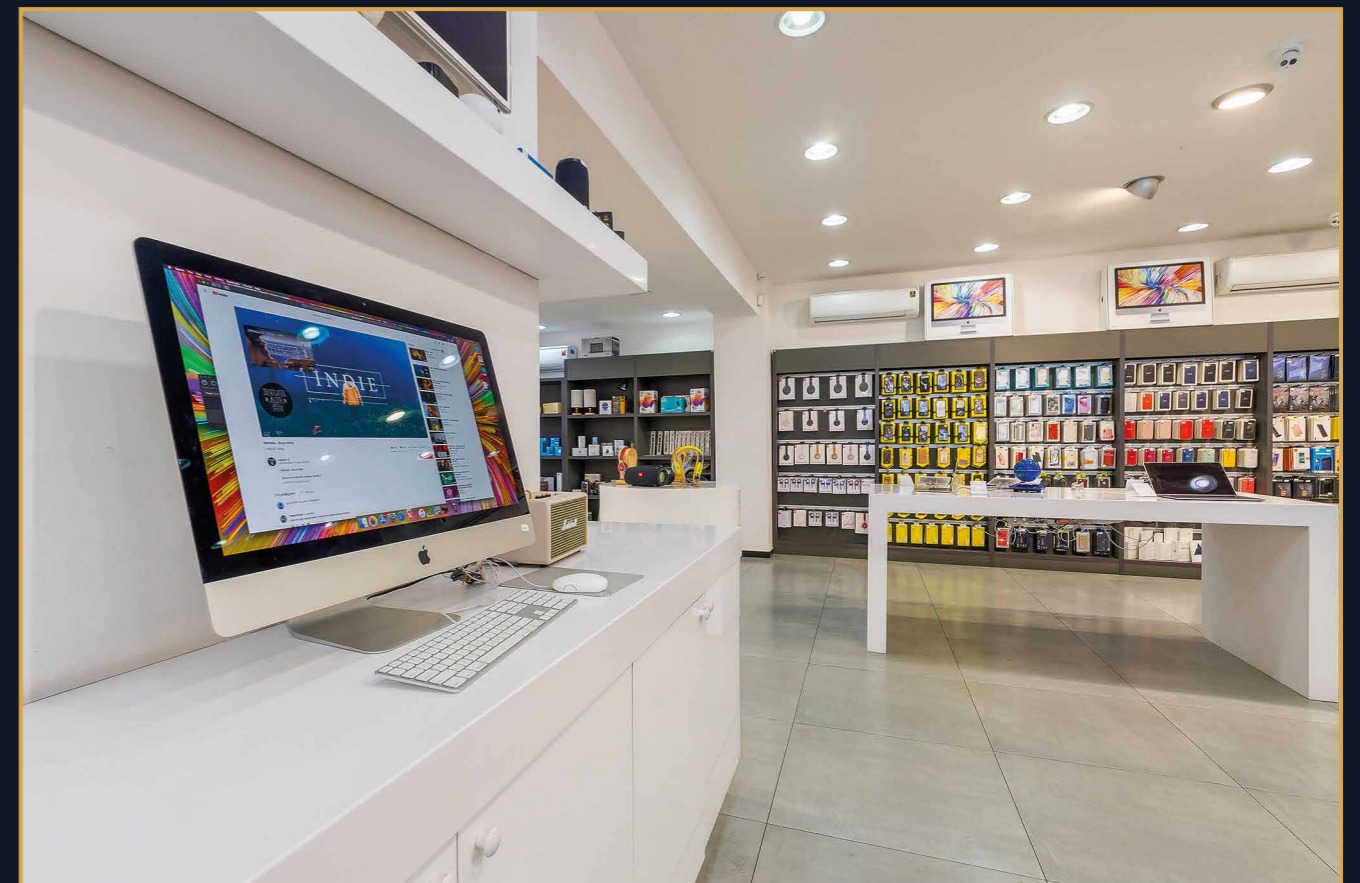

მალწილის ტანროჯი და მანძილი • STORE SHELVES AND DESKS

მომყვანებელი მანქანები: ღაბონიჩიანი MDF, მყარი ზედაპირის მანქანა CORIAN® GLACIER WHITE
კლიენტი: IPLUS
მდებარეობა: თბილისი

FEATURED MATERIALS: LAMINATED MDF, SOLID SURFACE MATERIAL CORIAN® GLACIER WHITE
CLIENT: IPLUS
LOCATION: TBILISI