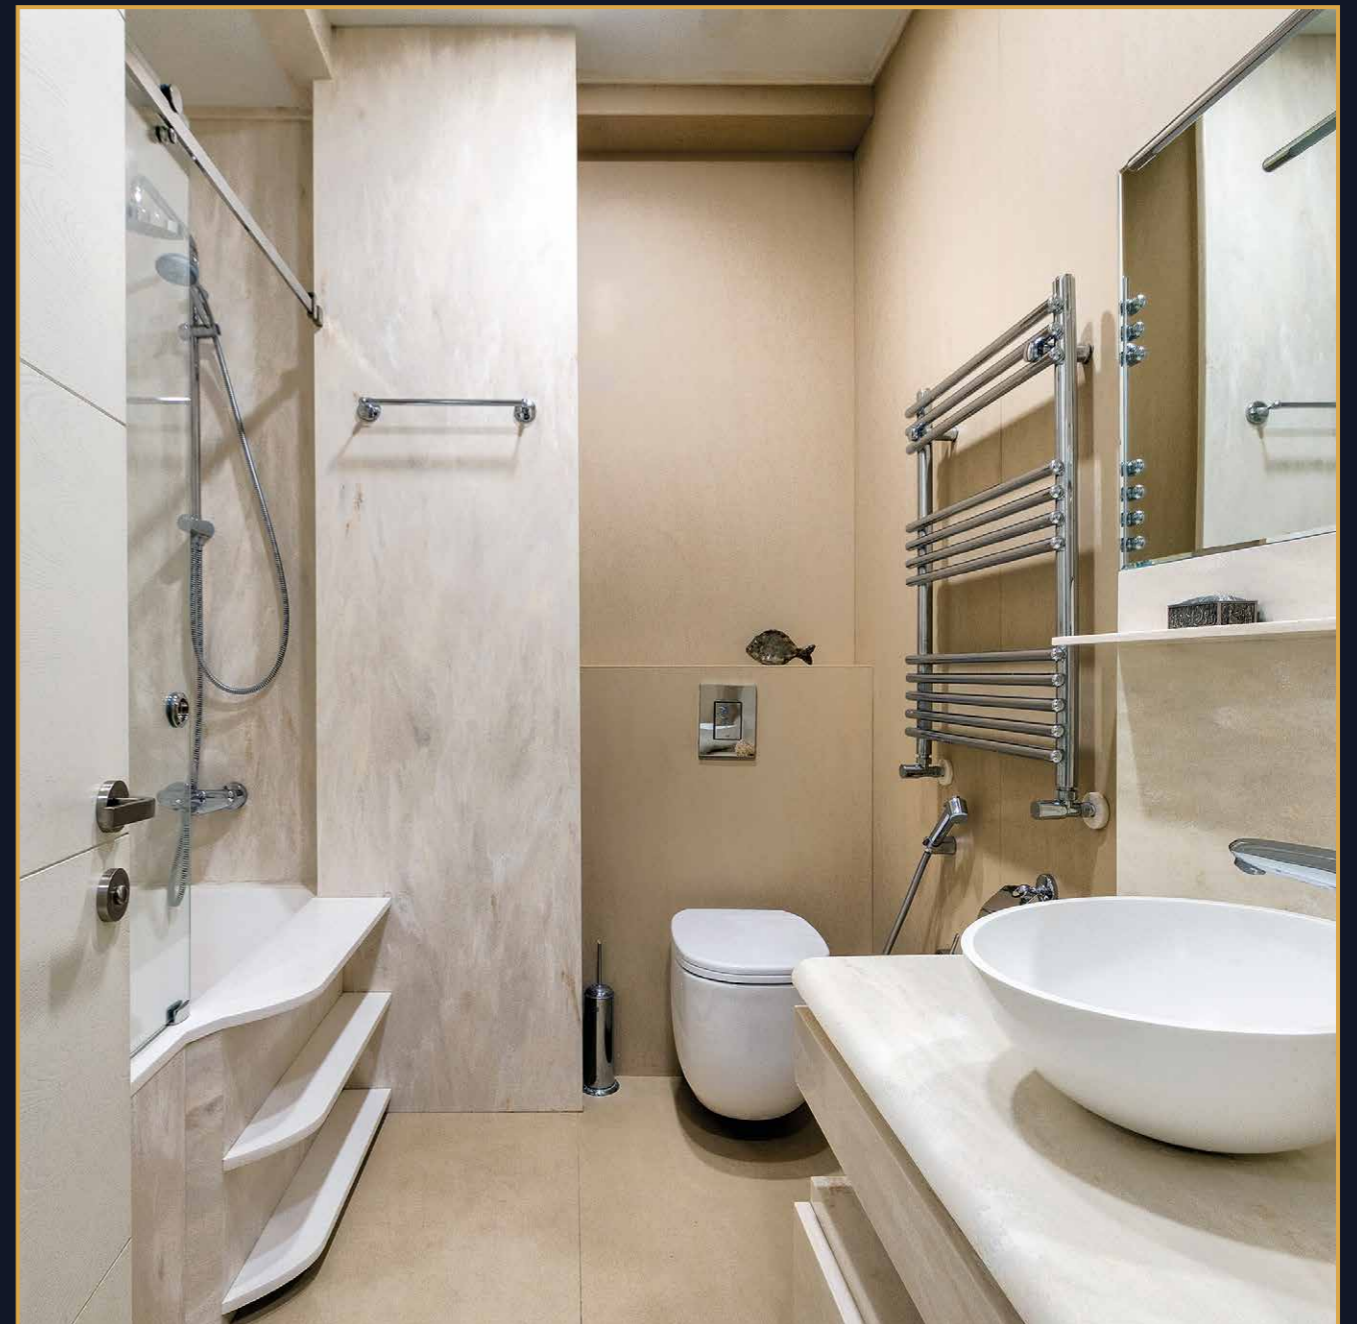

საბანაო ნივთიერება და მოწყობა • BATHROOM FURNITURE AND CLADDING

გამოყენებული მასალები: სინტერებული ქვა NEOLITH® BASALT BEIGE, მყარი ზედაპირის მასალა CORIAN® GLACIER WHITE, CORIAN® CLAM SHELL
კლიენტი: ინდივიდუალური პირი
მდებარეობა: თბილისი

FEATURED MATERIALS: SINTERED STONE NEOLITH® BASALT BEIGE, ARTIFICIAL STONE CORIAN® GLACIER WHITE, CORIAN® CLAM SHELL
CLIENT: INDIVIDUAL
LOCATION: TBILISI